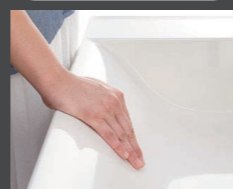

H
プレーンネオホワイト

取っ手タイプ

■ ハンドル仕様

■ 取っ手レス仕様

※ハンドル仕様の場合、ハイグレード扉は取っ手の色がシルバー、スタンダード扉は取っ手の色がホワイトになります。

一体成形カウンター

つなぎ目のない一体成形なので、汚れにくく、お掃除も簡単です。

ドライスペース

やわらかな手のひらカーブ

右奥の排水口

水栓取付面を一段低くすることで、サイドをドライスペースとして活用できます。

手のひらに合ったやわらかなカーブを採用。より安心してラクに使えます。

ボウルを広く使えるように排水口は右奥に。見た目もすっきり、美しくなりました。

化粧台本体

フルスライドタイプ

収納も取り出しも簡単。奥まで効率よく使いやすいキャビネットです。