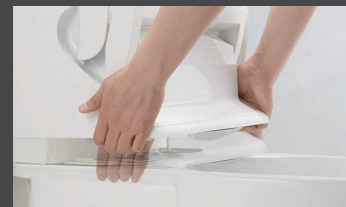

カラーバリエーション

リモコンデザイン

壁リモコン

ベーシアハーモLタイプ

お掃除リフトアップ

真上に持ち上がるので、汚れが入り込みやすい便器とのすき間汚れが拭き取れて、気になるにおいも軽減できます。

フルオート便座

便器に近づくと自動で便フタが開き、離れると閉まります。

フルオート便器洗浄

便座から立ち上がると自動的に便器を洗浄。

トイレ手洗

[0.4坪~]コンパクトでも掃除道具が収納。狭いトイレ空間をさらに充実活用できます。

コフレックスリム(壁付) ハンドル水栓タイプ YL-DA82SCHB

紙巻器

棚付2連紙巻器 CF-AA64

共通機能