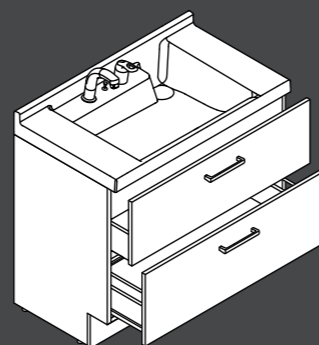

化粧台本体

フルスライドタイプ

収納も取り出しも簡単。奥まで効率よく使いやすいキャビネットです。

上・下段とも奥までしっかり収納、物の出し入れも簡単です。

フルスライドタイプ
GJ2FH(K/T)-905S(8)Y