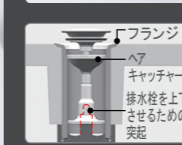

ヒーター式に比べくもりがとれるまでの待ち時間が短く、消し忘れもなし。消費電力ゼロで快適に使用できます。

くもり止めコートなし・くもり止めコートあり

※毛染液・化粧品・液体がこぼれ・歯垢染色剤などがつかないようご注意ください。
※浴室のドアを開けたまま使用された場合(お風呂上がりなど)、一時的にくもりが発生することがあります。

スマートポケット

鏡を見ながら、自然な動作でメイク小物を出し入れできます。

散らかりがちなヘアピンや髪ゴムなどの小物をしまえるので、朝の忙しい時間に効率よくメイクをすることができます。

コンセント3個付

- ・ミラー下1個
- ・収納スペース中央1個
- ・収納スペース右側1個

3面鏡トレイアレンジ

入れるものの高さに合わせて、5cm刻みで高さを自由にアレンジできます。

トレイ3段 トレイ2段

ドライヤーもすっきり収納

人の暮らしを想う洗面ドレッサー。

新てまなし排水口

金属フランジがなく、なめらかな形状で、しかも排水口の奥の突起がなくてお掃除簡単です。

新てまなし排水口

一般的な排水口

新てまなし排水口

※画像はイメージです。

ななめ形状ヘアキャッチャー

通水を妨げにくいななめ形状上部

ななめ形状下部でゴミをキャッチ

着脱式なので部品をばらしてキレイに洗えます。

水栓金具

節水と省エネ性に優れたシャワー水栓。

シングルレバーシャワー水栓

微細シャワー

従来比20%の節水タイプ。水ハネも少なく、整流吐水への切替もできます。

吐水切替 (整流吐水)

省エネ