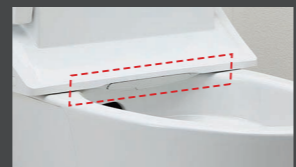

フルオート便器洗浄

便座から立ち上がると自動的に便器を洗浄。

トイレ手洗

[0.4坪~]コンパクトでも掃除道具が収納。狭いトイレ空間をさらに充実活用できます。

コフレックスリム(壁付) ハンドル水栓タイプ YL-DA82SCHB

紙巻器

棚付2連紙巻器 CF-AA64

共通機能

キレイ機能

アクアセラミック

従来の衛生陶器ではできなかった「ガンコな水アカ」も「汚物」もどちらも落とせる、お掃除ラクラクな衛生陶器です。

パワーストリーム洗浄

フチレス形状

キレイ便座

便座のつき目をなくし、便座裏は防汚素材だから、汚れもサッとひと拭き。

スッキリノズルシャッター

使わないときはノズルを収納し、男子小用時などの汚れを防ぎます。シャッターは着脱できるので、お手入れラクラク。

ノズル先端着脱

ノズルの先端を取り外してカンタン交換可能です。

女性専用『レディスノズル』

INAXはノズルが2本。おしり洗浄用ノズルとは別に、女性にやさしいビデ洗浄用ノズルを搭載しました。

ベーシア シャワートイレタイプ

コンパクトなフォルム

コンパクト設計の奥行760mmなので、空間をより広々でき、ゆとりを生み出します。