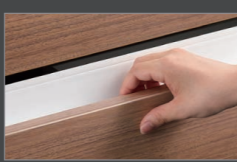

H
プレーンネオホワイト

取っ手タイプ

■ ハンドル仕様

■ 取っ手レス仕様

※ハンドル仕様の場合、ハイグレード扉は取っ手の色がシルバー、スタンダード扉は取っ手の色がホワイトになります。

一体成形カウンター

つなぎ目のない一体成形なので、汚れにくく、お掃除も簡単です。

ドライスペース