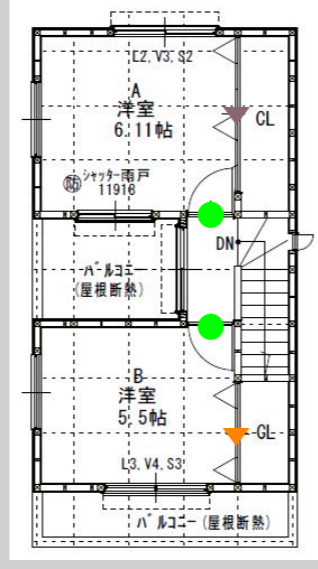

2階平面図

3階平面図

アウトセット片引戸標準 LGC

※カスミガラス

標準ドア LAA

トイレドア LAA

明り採り

ホワイト

表示錠

片引戸標準 LYA

※カスミガラス

片引戸標準 LAA

片引戸トイレ LAA

プッシュ

表示錠

明り採り