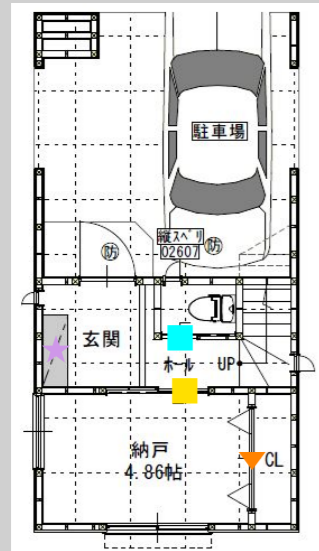

名神町3丁目分譲 リビング建材プラン

インテリア建材 ラシッサ S

クリエアイボリー色

Interio

Lasissa S

十人十色の好みに対応できる柔軟性が魅力

木の風合いや色味を忠実に再現し、色彩学に基づいて誕生したクリエカラーは、どんな色とも相性のいいパーフェクトカラー。さまざまなインテリアアイテムとの組み合わせや、空間との調和など、仕上がりがイメージしやすいので、新築にもリフォームにも最適です。

インテリアの様々な情報をお届けします

<https://www.lixil.co.jp/lineup/livingroom_bedroom/s/livingdeli/>

LIXILの室内ドアや床のコーディネートレシピが見れたり、おしゃれなあの人のコラムやおうちのインテリアなども楽しめる、LIXILインテリアのサイトです。

把手・引手

サークルG 引手

※カラー：アイアンブラック

カラーバリエーション

1階平面図

※カスミガラス

※カスミガラス

ホワイト

※上記掲載の各写真・イラストはイメージです。見積内容とは異なる場合がありますので、ご注意ください。

◆お願い
・商品によっては、改良などにより仕様、寸法、カラーなどに多少の変更が生じる場合がありますのでご了承ください。
・商品写真は印刷のため、現物と若干異なりますので、実際の商品見本でお確かめください。
・商品写真は参考例です。実際に花瓶や小物等を置かれる場合は、落下等の事故がないように取り扱いにご注意ください。
・表示価格は、商品代みのメーカー希望小売価格で、取付費・工事費、消費税、セット写真の小物など別途ご負担をお願いいたします。
・掲載内容及び写真・図版の無断転載はかたくお断りします。(許可なく転載・流用した場合、損害賠償が発生します。)

LP202402005754

株式会社 LIXIL