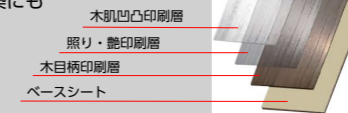

名神町3丁目分譲 リビング建材プラン

インテリア建材 ラシッサ S

クリエアイボリー色

Interio

Lasissa S

十人十色の好みに対応できる柔軟性が魅力

木の風合いや色味を忠実に再現し、色彩学に基づいて誕生したクリエカラーは、どんな色とも相性のいいパーフェクトカラー。さまざまなインテリアアイテムとの組み合わせや、空間との調和など、仕上がりがイメージしやすいので、新築にもリフォームにも最適です。

インテリアの様々な情報をお届けします

https://www.lixil.co.jp/lineup/livingroom_bedroom/s/livingdeli/

LIXILの室内ドアや床のコーディネートレシピが見れたり、おしゃれなあの人のコラムやおうちのインテリアなども楽しめる、LIXILインテリアのサイトです。

把手・引手

サークルG 引手

※カラー：アイアンブラック

カラーバリエーション

--	--	--	--	--	--

1階平面図