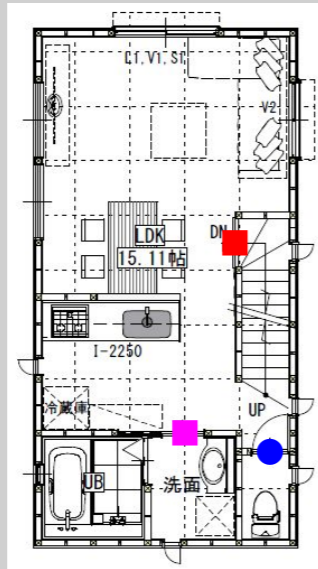

2階平面図

3階平面図

アウトセット片引戸標準 LGC

※カスミガラス

標準ドア LAA

トイレドア LAA

明り採り

ホワイト

表示錠

片引戸標準 LYA

※カスミガラス

片引戸標準 LAA

片引戸トイレ LAA

プッシュ

表示錠

明り採り

ホワイト

クローゼットドア 折れ戸 レールタイプ LAA

クローゼットドア 折れ戸 レールタイプ LAA

玄関収納 コの字型(ミラーあり) LAA

※上記掲載の各写真・イラストはイメージです。見積内容とは異なる場合がありますので、ご注意ください。

◆お願い
 ・商品によっては、改良などにより仕様、寸法、カラーなどに多少の変更が生じる場合がありますのでご了承ください。
 ・商品写真は印刷のため、現物と若干異なりますので、実際の商品見本でお確かめください。
 ・商品写真は参考例です。実際に花瓶や小物等を置かれる場合は、落下等の事故がないように取り扱いにご注意ください。
 ・表示価格は、商品代みのメーカー希望小売価格で、取付費・工事費、消費税、セット写真の小物など別途ご負担をお願いいたします。
 ・掲載内容及び写真・図版の無断転載はかたくお断りします。(許可なく転載・流用した場合、損害賠償が発生します。)