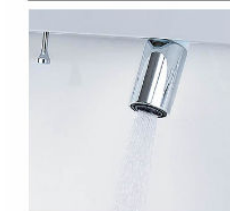

カウンターカラー

キレイアップカウンター

つなぎ目がなく、汚れもサッとひと拭き
キレイアップカウンター

※写真はイメージです。

一体成形カウンターで
お手入れ簡単。

カウンターは
仮置きスペースにピッタリ。

化粧台本体

引出タイプ
EBH-905SY-G/YS2HC

間口900mm

取り出したいものが簡単に見つけられる
引出収納がついたキャビネットです。

キレイアップ水栓

簡単キレイを追求した **キレイアップ水栓**

一般的なカウンターや洗面器に付いた水栓と比べると、キレイアップ水栓は、水栓まわりに水がたまりにくいので、拭き掃除の手間がほとんどありません。

吐水切替

シャワー吐水
水ハネの少ない微細シャワーは従来比の20%の節水ができます。

整流吐水

ホース収納式

ホースを引き出して使えるので、ボウル手前に水を流すこともできます。

ミラーキャビネット

スリムLED照明・3面鏡・スマートポケット付全収納
MEB-903KXJU

間口900mm

コンセント3個

散らばりがちなメイク小物もすっきり。小物の大きさに合わせて仕切りの位置を調整できます。

くもり止めLED

新てまなし排水口・マルチボルトトラップ

新てまなし排水口

排水口の中までスポンジでサッとお掃除できます。排水口を通しやすい大口径φ55の排水口です。

マルチボルトトラップ

トラップのお掃除まで簡単

カウンター高さ