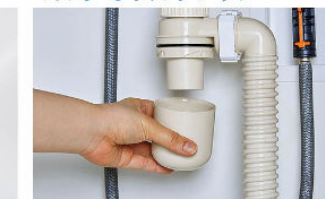

間口900mm

取り出したいものが簡単に見つけられる
引出収納がついたキャビネットです。

キレイアップ水栓

簡単キレイを追求した **キレイアップ水栓**

一般的なカウンターや洗面器に付いた水栓と比べると、キレイアップ水栓は、水栓まわりに水がたまりにくいので、拭き掃除の手間がほとんどありません。

吐水切替

シャワー吐水
水ハネの少ない微細シャワーは従来比の20%の節水ができます。

整流吐水

ホース収納式

ホースを引き出して使えるので、ボウル手前に水を流すこともできます。

ミラーキャビネット

スリムLED照明・3面鏡・スマートポケット付全収納
MEB-903KXJU

間口900mm

コンセント3個

散らばりがちなメイク小物もすっきり。小物の大きさに合わせて仕切りの位置を調整できます。

くもり止めLED

新てまなし排水口・マルチボルトトラップ

新てまなし排水口

排水口の中までスポンジでサッとお掃除できます。排水口を通しやすい大口径φ55の排水口です。

マルチボルトトラップ

トラップのお掃除まで簡単

カウンター高さ