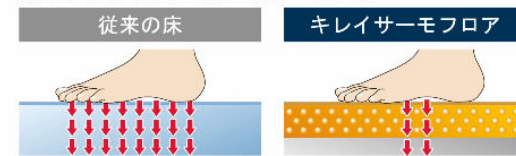

エコアクアシャワー

空気を含んだ大粒の水滴が心地よい超節水シャワー。

心地よさと節水のヒミツ

散水板の穴の大きさや位置の工夫と、水滴にたっぴりの空気を含ませることで、ボリュームのある浴び心地と節水の両立を実現しました。

※写真は〈メタル調-ホワイト〉です。

動画はこちら

パッとくるりんポイ排水口

パッとゴミがまとまって、カンタンにポイッ。

汚れにくい表面処理と形状で、お掃除ラクラク。

溝の奥までスポンジが届きやすい。

足元が冷ヤツとしない。

冷ヤツとしないヒミツ ※イメージ図です。

私たちがモノに触れたとき、身体の熱を奪われることで冷たさを感じます。独自の断熱層によって、足裏から逃げる熱を少なくして、冷たさを感じにくくします。

※使用状況などの諸条件によりキレイサーモフロアの効果は異なります。

動画はこちら

まる洗いカウンター

外して洗えて、裏までキレイ。折りたたんで、洗い場ひろびろ。

カウンターを外してまる洗いでできるから、裏までピカピカに。洗にくい壁や床もラクな姿勢で洗えます。

カウンターをワンアクションで折りたたんで、壁に掛けることができます。

カウンター使用イメージ

カウンター壁掛けイメージ

動画はこちら

◆ご注意とお願い
 ・写真は印刷のため、実際の色と異なる場合がございます。現物またはサンプルなどにてご確認ください。
 ・商品によっては、予告なく改良、仕様変更などを行う場合がありますので、ご了承ください。
 ・主要部材、アイテムのみの掲載につき、ご提案プランの詳細は見積書や図面にてご確認ください。
 ・掲載内容及び写真・図版の無断掲載はかたくお断りします。(許可なく転載・流用した場合、損害賠償が発生します。)