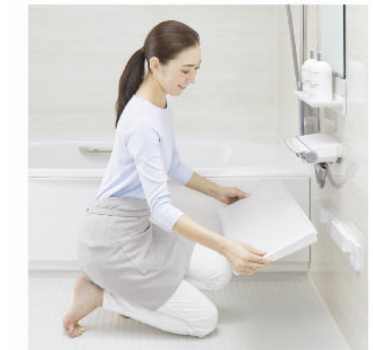

エコアクアシャワー

空気を含んだ大粒の水滴が心地よい超節水シャワー。

心地よさと節水のヒミツ

散水板の穴の大きさや位置の工夫と、水滴にたっぴりの空気を含ませることで、ボリュームのある浴び心地と節水の両立を実現しました。

※写真は〈メタル調-ホワイト〉です。

動画はこちら

パッとくるりんポイ排水口

パッとゴミがまとまって、カンタンにポイッ。

汚れにくい表面処理と形状で、お掃除ラクラク。

溝の奥までスポンジが届きやすい。

足元が冷ヤツとしない。

冷ヤツとしないヒミツ ※イメージ図です。

私たちがモノに触れたとき、身体の熱を奪われることで冷たさを感じます。独自の断熱層によって、足裏から逃げる熱を少なくして、冷たさを感じにくくします。

※使用状況などの諸条件によりキレイサーモフロアの効果は異なります。

動画はこちら

まる洗いカウンター

外して洗えて、裏までキレイ。折りたたんで、洗い場ひろびろ。

カウンターを外してまる洗いでできるから、裏までピカピカに。洗にくい壁や床もラクな姿勢で洗えます。

カウンターをワンアクションで折りたたんで、壁に掛けることができます。

カウンター使用イメージ

カウンター壁掛けイメージ

動画はこちら

◆ご注意とお願い
 ・写真は印刷のため、実際の色と異なる場合がございます。現物またはサンプルなどにてご確認ください。
 ・商品によっては、予告なく改良、仕様変更などを行う場合がありますので、ご了承ください。
 ・主要部材、アイテムのみの掲載につき、ご提案プランの詳細は見積書や図面にてご確認ください。
 ・掲載内容及び写真・図版の無断掲載はかたくお断りします。(許可なく転載・流用した場合、損害賠償が発生します。)