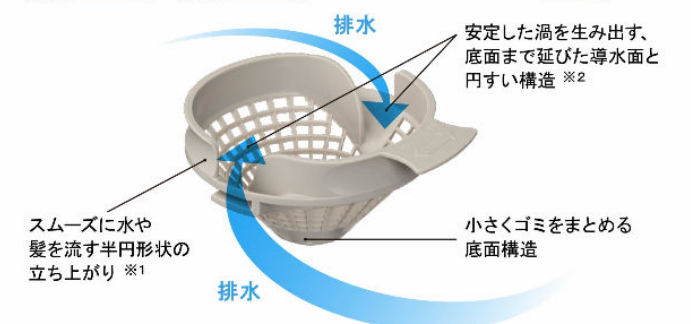

エコアクアシャワー

空気を含んだ大粒の水滴が心地よい超節水シャワー。

心地よさと節水のヒミツ

散水板の穴の大きさや位置の工夫と、水滴にたっぴりの空気を含ませることで、ボリュームのある浴び心地と節水の両立を実現しました。

※写真は〈メタル調-ホワイト〉です。

動画はこちら

パッとくるりんポイ排水口

パッとゴミがまとまって、カンタンにポイッ。

特許第7336233号 ※1 特許第7336236号 ※2

渦でまとまったゴミをポイッとするだけ。

頭や身体を洗うときなどの排水。

渦でまとまったゴミをポイ!

※写真は渦が見えるように排水口の蓋を外しています。ご使用の際は排水口に蓋をしてください。

動画はこちら

※使用状況などの諸条件によりパッとくるりんポイ排水口の効果は異なります。

キレイサーモフロア

汚れにくい表面処理と形状で、お掃除ラクラク。

溝の奥までスポンジが届きやすい。

足元が冷ヤツとしない。

冷ヤツとしないヒミツ ※イメージ図です。

私たちがモノに触れたとき、身体の熱を奪われることで冷たさを感じます。独自の断熱層によって、足裏から逃げる熱を少なくして、冷たさを感じにくくします。

※使用状況などの諸条件によりキレイサーモフロアの効果は異なります。

動画はこちら

まる洗いカウンター