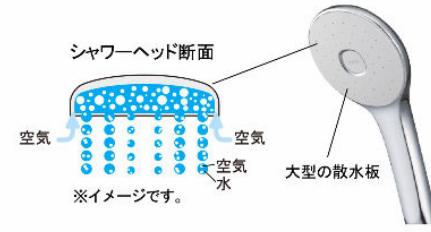

床カラー 樹脂モフロア 単色

<input type="checkbox"/> N86 初付	<input type="checkbox"/> Y71 ベージュ	<input checked="" type="checkbox"/> U61 グレー
------------------------------------	--------------------------------------	--

エコアクアシャワー

空気を含んだ大粒の水滴が心地よい超節水シャワー。

心地よさと節水のヒミツ

散水板の穴の大きさや位置の工夫と、水滴にたっぴりの空気を含ませることで、ボリュームのある浴び心地と節水の両立を実現しました。

※写真は〈メタル調-ホワイト〉です。

動画はこちら

パッとくるりんポイ排水口

パッとゴミがまとまって、カンタンにポイッ。

特許第7336233号 ※1 特許第7336236号 ※2

渦でまとまったゴミをポイッとするだけ。

頭や身体を洗うときなどの排水。

渦でまとまったゴミをポイ!

※写真は渦が見えるように排水口の蓋を外しています。ご使用の際は排水口に蓋をしてください。

動画はこちら

※使用状況などの諸条件によりパッとくるりんポイ排水口の効果は異なります。

キレイサーモフロア