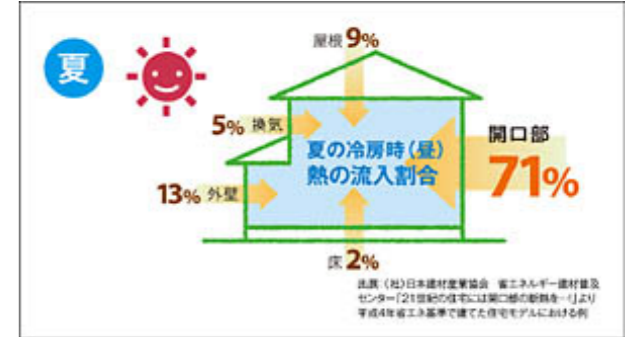

※縦すべり出し窓（オペレーター）での比較

デザイン

■ 窓を感じさせない構造

視界がすっきりと広がります。

フレームの極小化によりガラス面積を15%拡大。眺望性・採光性の向上に加え、断熱性能の向上も果たしています。

※縦すべり出し窓（オペレーター）W640×H1170での比較

■ カラーバリエーション

□ シャイングレー

□ オータムブラウン

□ ブラック

□ ナチュラルシルバー

□ ホワイト

※内観色は外観色に近似した樹脂色となります。

■ ガラスバリエーション

Low-Eガラス 特殊金属膜と中空層のダブル効果で強烈な夏の暑さをブロック。

Low-E膜を室外側に配置することで、優れた断熱性能はそのまま、より遮熱性を向上。夏の強烈な日差しもしっかりカットします。夏に頻りに冷房を使用する地域、夏に強烈な日差しが入る部屋などにおすすめです。

遮熱高断熱複層ガラス

※グリーン

日射熱をしっかりとカットして、夏をより快適に。

熱の流入割合

LIXILの環境への取組が業界トップランナーとして環境大臣より認定されました。

※上記掲載の各写真・イラストはイメージです。見積内容とは異なる場合がありますので、ご注意ください。

◆お願い
 ・商品によっては、改良などにより仕様、寸法、カラーなどに多少の変更が生じる場合がありますのでご了承ください。
 ・商品写真は印刷のため、現物と若干異なりますので、実際の商品見本をご確認ください。
 ・商品写真は参考例です。実際に花瓶や小物等を置かれる場合は、落下等の事故がないように取り扱いにご注意ください。
 ・表示価格は、商品代みのメーカー希望小売価格で、取付費・工事費、消費税、セット写真の小物など別途ご負担をお願いいたします。
 ・掲載内容及び写真・図版の無断転載はたくお断りします。（許可なく転載・流用した場合、損害賠償が発生します。）

複層ガラスは結露対策に効果的
結露は室内と室外の温度差により発生するものですが、複層ガラスは温度を伝えにくいため、結露が発生しにくくなります。

〈結露シミュレーション〉

■ デザインバリエーション

■ 暗くなりがちな玄関を、しっかり明るく。

省エネ性

北向きの玄関でも、大きなガラス開口のドアを選べば、たっぷり光を採り込めます。日中は電気をつける必要はないので、電気代の節約にもつながります。

※採光無しデザインもあります。