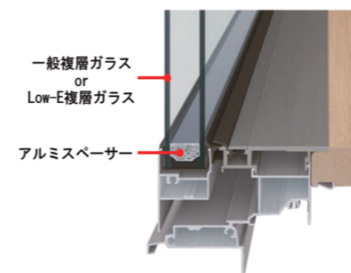

※横格子
※シリンダーレス

□ 単体引違い窓

□ 上げ下げ窓FS

□ FIX窓

※1F外押縁タイプ

□ 内倒し窓

□ テラスドア

※シリンダーレス

■ アルミと樹脂のハイブリッド構造で圧倒的な断熱性能を実現

エコロジー

1 フレームをスリム化しガラス面積最大化

熱を通しやすいフレームを小さくし、ガラス面積を拡大。アンカー式グレチヤンを採用することでガラスとフレームを一体化。フレームの極小化とガラス面積の最大化により、優れた断熱性能を実現しています。

※画像は引違い窓の縦横です。

2 高断熱を追求した2種類の高性能ガラス

2枚のガラスと中空層で断熱効果を高める「一般複層ガラス」と、特殊金属膜の効果で一般複層ガラスの約2.0倍高い断熱性を発揮する「Low-E複層ガラス」の2タイプをご用意。

※画像はイメージです。

3 ハイブリッド構造でフレーム高性能化

室外側に耐久性や強度に優れたアルミを採用し、雨、風、日差しによる劣化を防止。室内側には断熱性に優れた樹脂を採用し、熱の出入りを防ぎます。

※画像はイメージです。

■ フレームを約50%スリム化

サーモスL
26.5mm

外と内がつながる心地よい窓辺を実現します。

室内からフレームがほとんど見えず、まるで窓が存在していないかのようなシンプルで美しいフォルム。