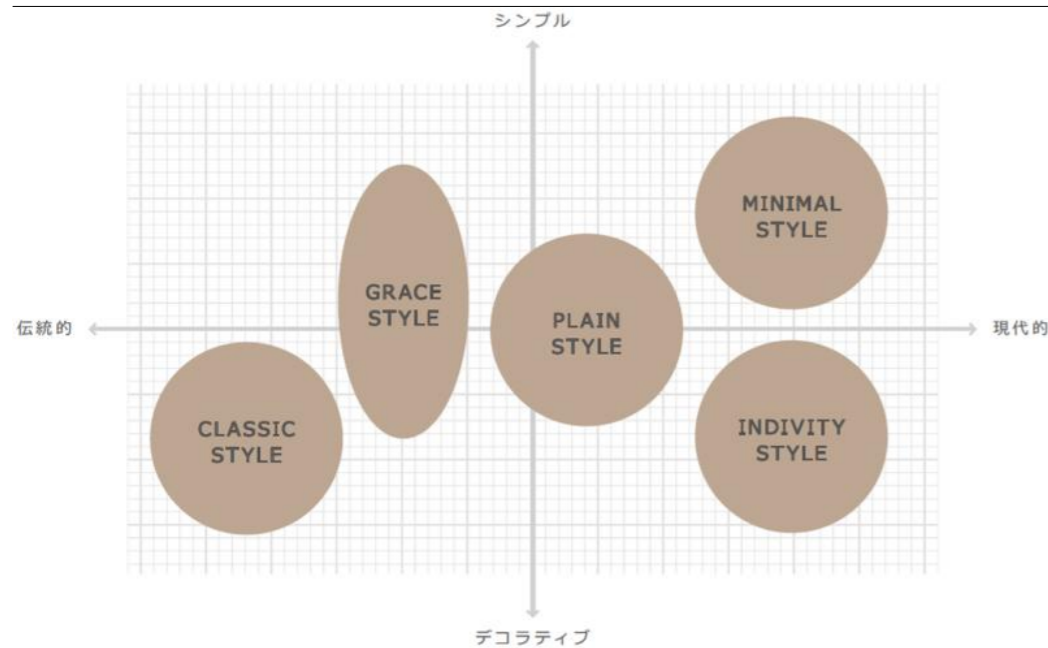

■ デザインスタイルマップ

GRACE STYLE
グレースタイル

MINIMAL STYLE
ミニマルスタイル