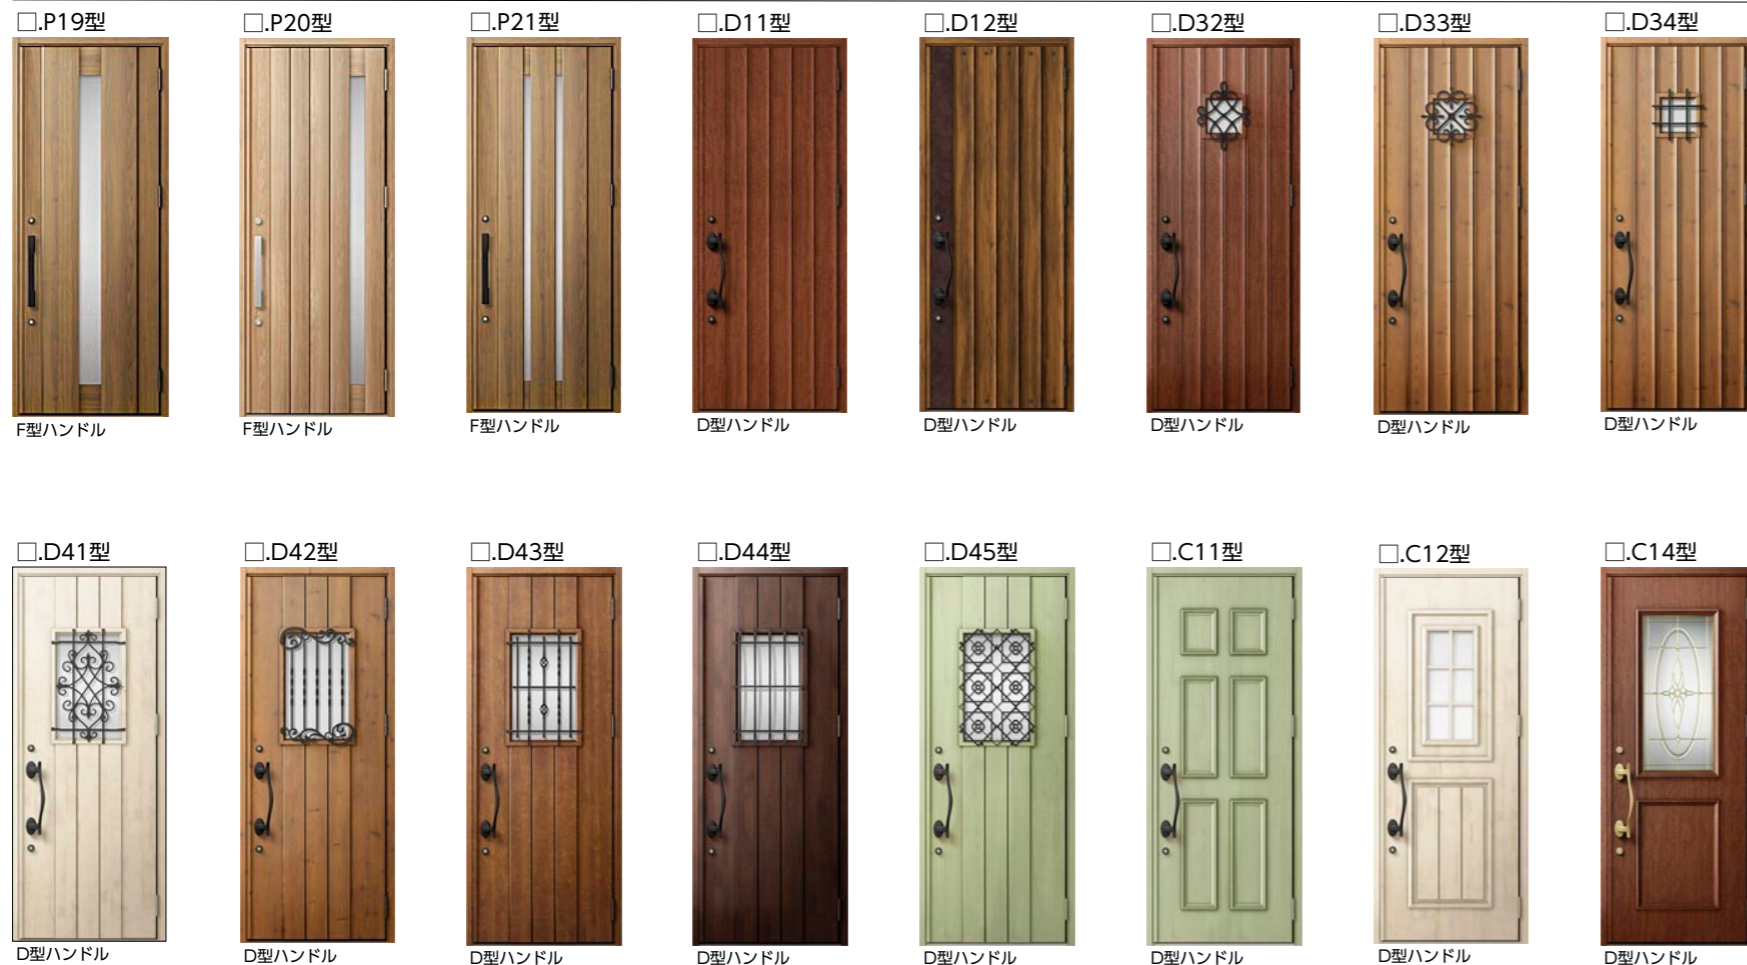

LP202310005468

■ デザインスタイルマップ

GRACE STYLE
グレースタイル

MINIMAL STYLE
ミニマルスタイル

PLAIN STYLE
プレーンスタイル

INDIVITY STYLE
インディヴィティスタイル

CLASSIC STYLE
クラシックスタイル

■ デザインバリエーション