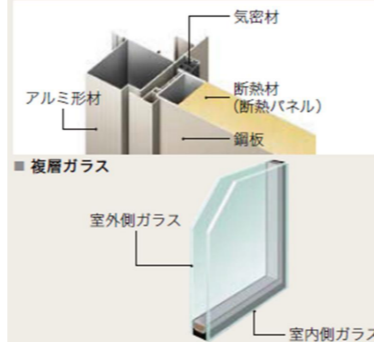

□ オータムブラウン

□ ブラック

□ ナチュラルシルバー

□ ホワイト

※内観色は外観色に近似した樹脂色となります。

■ ガラスバリエーション

Low-Eガラス 特殊金属膜と中空層のダブル効果で強烈な夏の暑さをブロック。

Low-E膜を室外側に配置することで、優れた断熱性能はそのまま、より遮熱性を向上。夏の強烈な日差しもしっかりカットします。夏に頻りに冷房を使用する地域、夏に強烈な日差しが入る部屋などにおすすめです。

遮熱高断熱複層ガラス

※グリーン

日射熱をしっかりとカットして、夏をより快適に。

熱の流入割合

LIXILの環境への取組が業界トップランナーとして環境大臣より認定されました。

※上記掲載の各写真・イラストはイメージです。見積内容とは異なる場合がありますので、ご注意ください。

◆お願い
 ・商品によっては、改良などにより仕様、寸法、カラーなどに多少の変更が生じる場合がありますのでご了承ください。
 ・商品写真は印刷のため、現物と若干異なりますので、実際の商品見本をご確認ください。
 ・商品写真は参考例です。実際に花瓶や小物等を置かれる場合は、落下等の事故がないように取り扱いにご注意ください。
 ・表示価格は、商品代みのメーカー希望小売価格で、取付費・工事費、消費税、セット写真の小物など別途ご負担をお願いいたします。
 ・掲載内容及び写真・図版の無断転載はたくお断りします。（許可なく転載・流用した場合、損害賠償が発生します。）

LP202310005466

住まいの個性は、玄関ドアに現れる。

■ 夏涼しく、冬暖かい玄関ドア。

快適性

k4仕様【平成28年省エネルギー基準】

建具とガラスの組み合わせによる開口部の熱貫流率:4.07 [W/(m²・K)]

■ 一般(非断熱)枠

■ 複層ガラス

複層ガラスは結露対策に効果的
結露は室内と室外の温度差により発生するものですが、複層ガラスは温度を伝えにくいため、結露が発生しにくくなります。

〈結露シミュレーション〉

■ デザインバリエーション

■ 暗くなりがちな玄関を、しっかり明るく。

省エネ性

北向きの玄関でも、大きなガラス開口のドアを選べば、たっぷり光を採り込めます。日中は電気をつける必要はないので、電気代の節約にもつながります。

※採光無しデザインもあります。