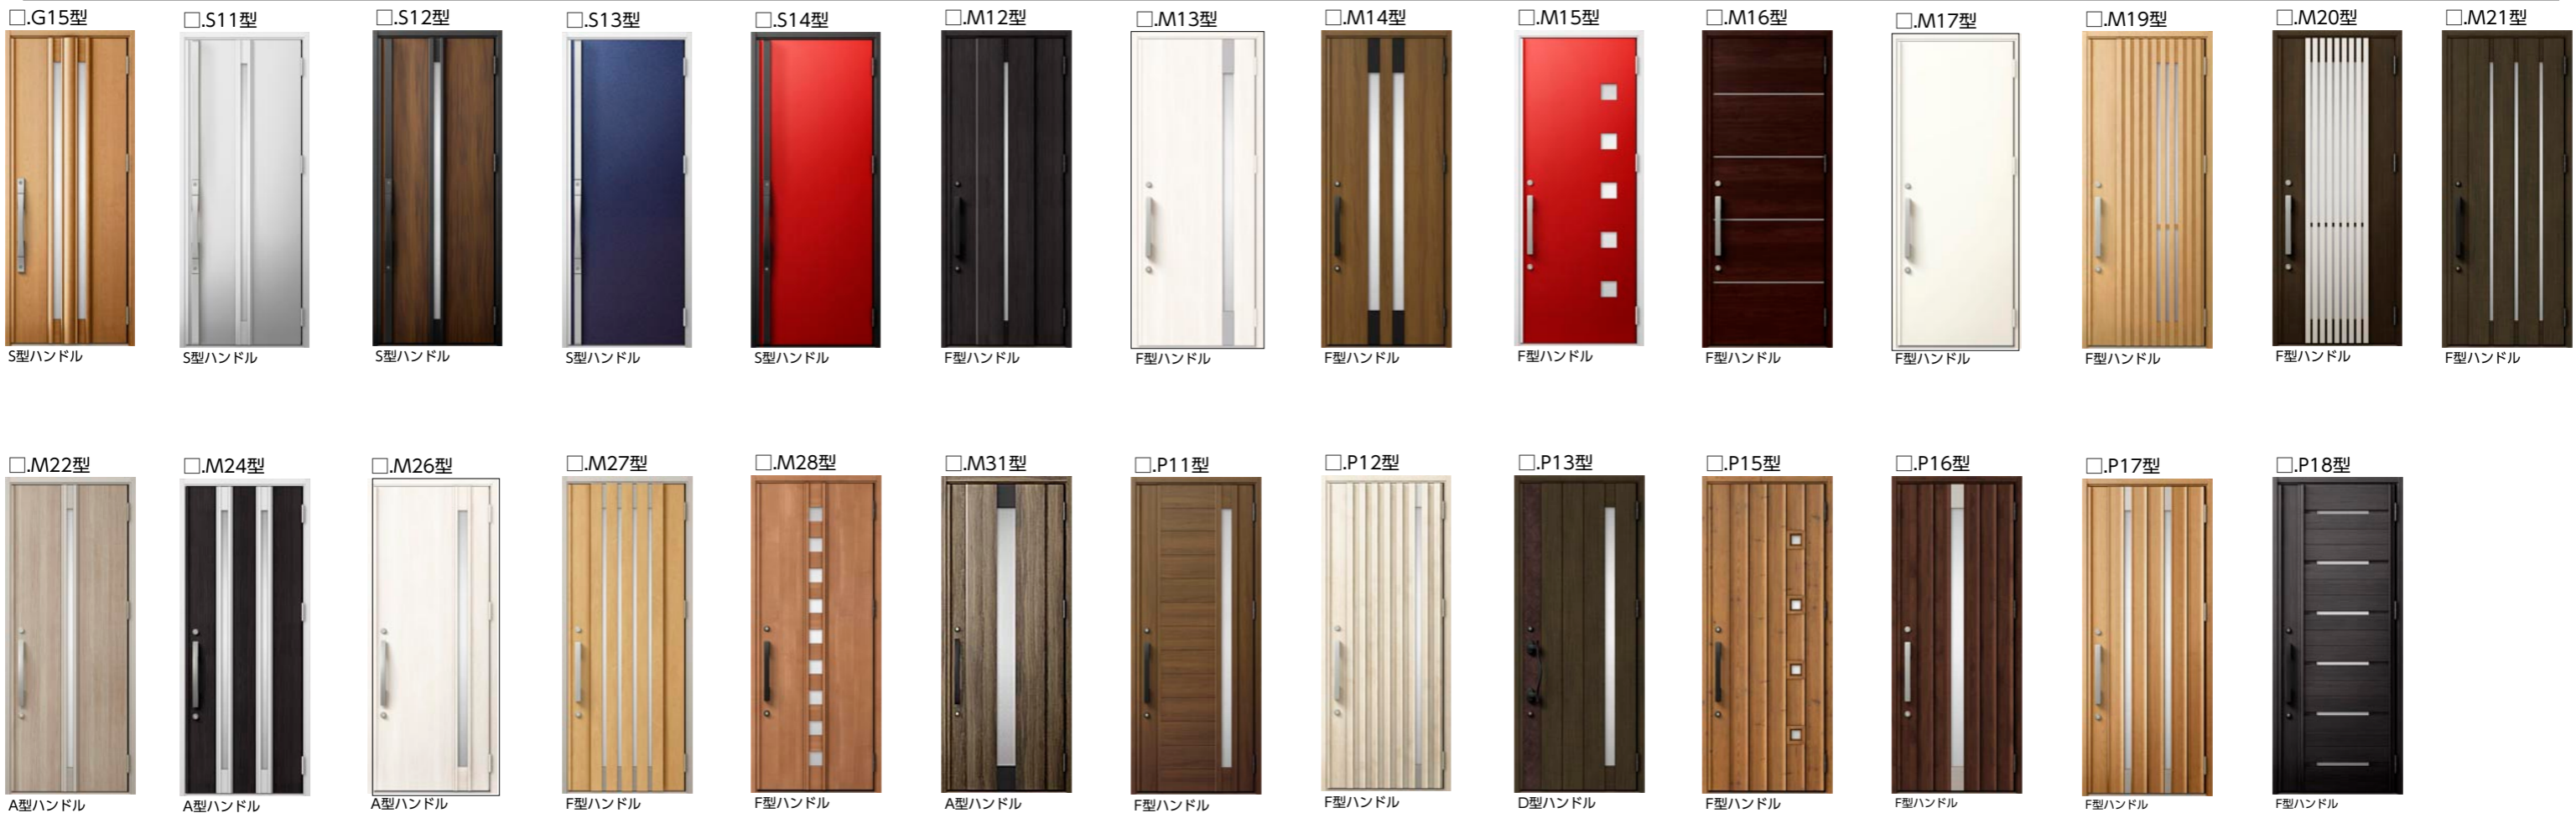

■ デザインバリエーション