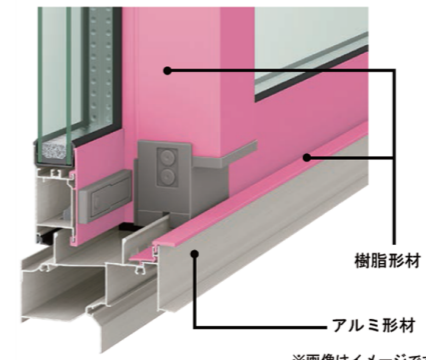

※横格子
※シリンダーレス

□ 単体引違い窓

□ 上げ下げ窓FS

□ FIX窓

※1F外押縁タイプ

□ 内倒し窓

□ テラスドア

※シリンダーレス

■ アルミと樹脂のハイブリッド構造で圧倒的な断熱性能を実現

エコロジー

1 フレームをスリム化しガラス面積最大化

熱を通しやすいフレームを小さくし、ガラス面積を拡大。アンカー式グレチヤンを採用することでガラスとフレームを一体化。フレームの極小化とガラス面積の最大化により、優れた断熱性能を実現しています。

※画像は引違い窓の縦横です。

2 高断熱を追求した2種類の高性能ガラス

2枚のガラスと中空層で断熱効果を高める「一般複層ガラス」と、特殊金属膜の効果で一般複層ガラスの約2.0倍高い断熱性を発揮する「Low-E複層ガラス」の2タイプをご用意。

※画像はイメージです。

3 ハイブリッド構造でフレーム高性能化

室外側に耐久性や強度に優れたアルミを採用し、雨、風、日差しによる劣化を防止。室内側には断熱性に優れた樹脂を採用し、熱の出入りを防ぎます。

※画像はイメージです。

■ フレームを約50%スリム化

サーモスL
26.5mm

外と内がつながる心地よい窓辺を実現します。

室内からフレームがほとんど見えず、まるで窓が存在していないかのようなシンプルで美しいフォルム。