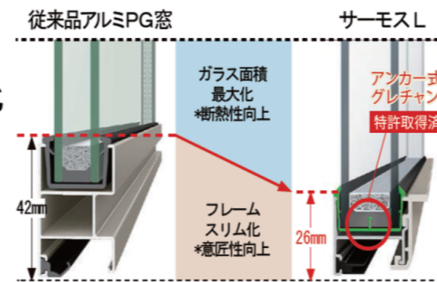

□ 面格子付上げ下げ窓

※縦面格子

□ 縦すべり出し窓

※オペレーター仕様

□ 横すべり出し窓

※オペレーター仕様

ドア

□ 採風勝手口ドア

※横格子
※シリンダーレス

□ 単体引違い窓

□ 上げ下げ窓FS

□ FIX窓

※1F外押縁タイプ

□ 内倒し窓

□ テラスドア

※シリンダーレス

■ アルミと樹脂のハイブリッド構造で圧倒的な断熱性能を実現

エコロジー

1 フレームをスリム化しガラス面積最大化

熱を通しやすいフレームを小さくし、ガラス面積を拡大。アンカー式グレチヤンを採用することでガラスとフレームを一体化。フレームの極小化とガラス面積の最大化により、優れた断熱性能を実現しています。

※画像は引違い窓の縦横です。

2 高断熱を追求した2種類の高性能ガラス

2枚のガラスと中空層で断熱効果を高める「一般複層ガラス」と、特殊金属膜の効果で一般複層ガラスの約2.0倍高い断熱性を発揮する「Low-E複層ガラス」の2タイプをご用意。