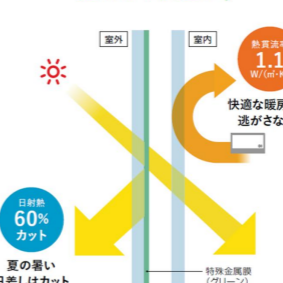

※縦すべり出し窓（オペレーター）での比較

デザイン

■ 窓を感じさせない構造

視界がすっきりと広がります。

フレームの極小化によりガラス面積を15%拡大。眺望性・採光性の向上に加え、断熱性能の向上も果たしています。

※縦すべり出し窓（オペレーター）W640×H1170での比較

■ カラーバリエーション

□ シャイングレー

□ オータムブラウン

□ ブラック

□ ナチュラルシルバー

□ ホワイト

※内観色は外観色に近似した樹脂色となります。

■ ガラスバリエーション

Low-Eガラス 特殊金属膜と中空層のダブル効果で強烈な夏の暑さをブロック。

Low-E膜を室外側に配置することで、優れた断熱性能はそのまま、より遮熱性を向上。夏の強烈な日差しもしっかりカットします。夏に頻りに冷房を使用する地域、夏に強烈な日差しが入る部屋などにおすすめです。

遮熱高断熱複層ガラス

※グリーン

日射熱をしっかりとカットして、夏をより快適に。

熱の流入割合

LIXILの環境への取組が業界トップランナーとして環境大臣より認定されました。

※上記掲載の各写真・イラストはイメージです。見積内容とは異なる場合がありますので、ご注意ください。

◆お願い
 ・商品によっては、改良などにより仕様、寸法、カラーなどに多少の変更が生じる場合がありますのでご了承ください。
 ・商品写真は印刷のため、現物と若干異なりますので、実際の商品見本をご確認ください。
 ・商品写真は参考例です。実際に花瓶や小物等を置かれる場合は、落下等の事故がないように取り扱いにご注意ください。
 ・表示価格は、商品代みのメーカー希望小売価格で、取付費・工事費、消費税、セット写真の小物など別途ご負担をお願いいたします。
 ・掲載内容及び写真・図版の無断転載はたくお断りします。（許可なく転載・流用した場合、損害賠償が発生します。）