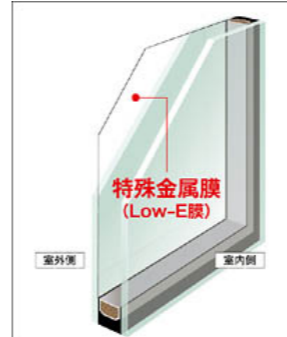

■ ガラスバリエーション

Low-Eガラス 特殊金属膜と中空層のダブル効果で強烈な夏の暑さをブロック。

Low-E膜を室外側に配置することで、優れた断熱性能はそのまま、より遮熱性を向上。夏の強烈な日差しもしっかりカットします。夏に頻りに冷房を使用する地域、夏に強烈な日差しが入る部屋などにおすすめです。

遮熱高断熱複層ガラス

※グリーン

日射熱をしっかりとカットして、夏をより快適に。