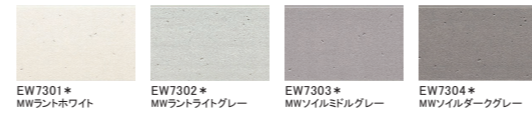

エクセレージ・親水15

15 mm厚

エクセレージ・親水 15

シルバスタイル15

シュプリストーン15

ファインクレスト15

ラピスウェーブ

イールストーン

和ボーダー15

ヴェルデブリック

ベイカーブリック

ステイブルタイル

キューブシュクレ15

スクラッチクロス

打ちっ放し調15

ルミナスウッド

クレールウッド15

シマンフラット

オルデン

グリッタ

クロット

ペブル

エレノア

ランブル15

アリビオ

スマッシュライン15

エッジライン

プラシード15

ひより15

リュージュ15