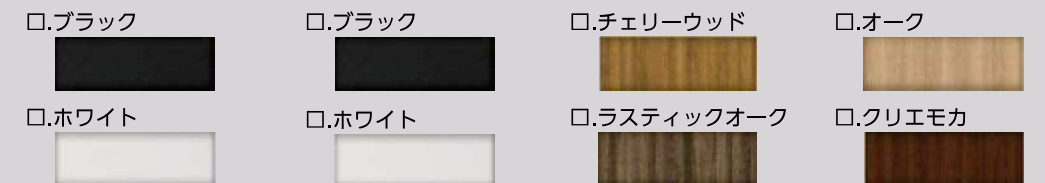

フレームセット

センターブロック

ポスト