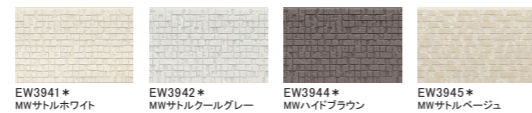

LP20181000943

エクセレージ・親水15

15 mm厚

エクセレージ・親水 15

シルバスタイル15

シュプリストーン15

ファインクレスト15

ラピスウェーブ

イールストーン

和ボーダー15

ヴェルデブリック

ベイカーブリック

ステイブルタイル

キューブシュクレ15

スクラッチクロス

打ちっ放し調15

ルミナスウッド

クレールウッド15

シマンフラット

オルデン

グリッタ

クロット

ペブル

エレノア