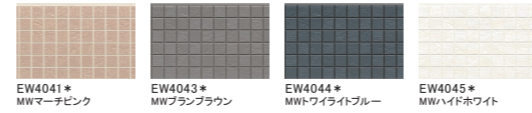

LP20181000943

エクセレージ・親水15

15 mm厚

エクセレージ・親水 15

シルバスタイル15

シュプリストーン15

ファインクレスト15

ラピスウェーブ

イールストーン

和ボーダー15

ヴェルデブリック

ベイカーブリック

ステイブルタイル

キューブシュクレ15

スクラッチクロス

打ちっ放し調15