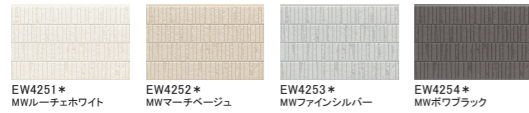

LP20181000943

エクセレージ・親水15

15 mm厚

エクセレージ・親水 15

シルバスタイル15

シュプリストーン15

ファインクレスト15

ラピスウェーブ

イールストーン

和ボーダー15

ヴェルデブリック

ベイカーブリック

ステイブルタイル

キューブシュクレ15

スクラッチクロス

打ちっ放し調15