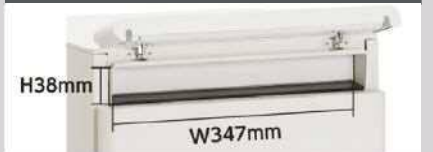

ネームシールフォント

カラーバリエーション

オプション仕様：スマート宅配ポスト ファンクションタイプ

カタログ定価 ¥264,000-

2Lペットボトル6本入り
2ケース納められる大容量サイズ

【受け取り可能サイズ】
幅 : 330mm以下
高さ : 460mm以下
奥行 : 340mm以下

【受け取り可能重量】
30Kg以下

メール便最大サイズの収納が可能