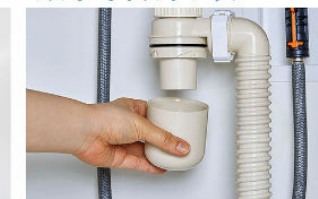

つなぎ目がなく、汚れもサッとひと拭き
キレイアップカウンター

※写真はイメージです。

一体成形カウンターで
お手入れ簡単。

カウンターは
仮置きスペースにピッタリ。

キレイアップ水栓

簡単キレイを追求した **キレイアップ水栓**

一般的なカウンターや洗面器に付いた水栓と比べると、キレイアップ水栓は、水栓まわりに水がたまりにくいので、拭き掃除の手間がほとんどありません。

吐水切替

スリムLED照明・3面鏡・スマートポケット付全収納
MEB-903KXJU

間口900mm コンセント3個
散らばりがちなメイク小物もすっきり。小物の大きさに合わせて仕切りの位置を調整できます。

くもり止めLED

新てまなし排水口・マルチボルトトラップ

新てまなし排水口

排水口の中までスポンジでサッとお掃除できます。排水口を通しやすい大口径φ55の排水口です。

マルチボルトトラップ

トラップのお掃除まで簡単