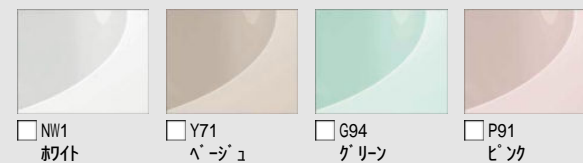

N86
ホワイト

■ 壁パネルカラー アクセント張り

アクセント：ハイクラス

ベース：ベースシックラス

■ 浴槽カラー FRP

■ エプロンカラー

■ 床カラー キレイサーモフロア 単色

◆ご注意とお願い