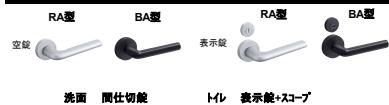

収納建具

FT

収納両開き戸

玄関収納

※ ハールホワイト色仕様になります。

レバーハンドル

引き戸引き手

収納取手