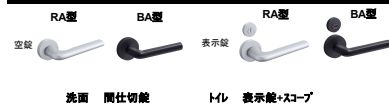

カスミガラス

オーク柄
GE
グレージュ色

ウォールナット柄
DK
ダークブラウン色

オーク柄
LC
ライトクリア色

ブラックチェリー柄
LB
ライトブラウン色

メープル柄
PL
ベール色

メープル柄
WH
ホワイト色

オーク柄
CH
ショコラブラック色

【木目柄なし】
PW
パールホワイト色

【木目柄なし】
W1
オフホワイト色

居室、トイレ (スcoop付)

XF

DR

収納建具

FT

クローゼットドア

収納両開き戸

玄関収納

※ W1 (オフホワイト色) 対応無し

レバーハンドル

洗面 開仕切錠

トイレ 表示錠+スcoop

引き戸引き手

SH型

表示錠

空錠

表示錠

BH型

表示錠

収納取手

E型

表示錠