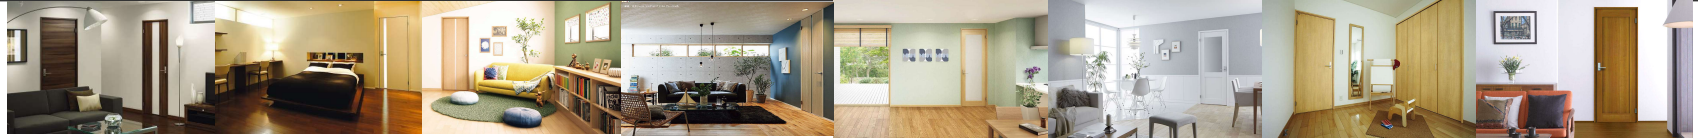

DOORTUS SELECTION

COLOR SELECT カラーセレクト

選べる12色。
多彩な樹種パターンがあります。

DESIGN SELECT デザインセレクト

LDK

XG

乳半合わせ
ガラス

XA