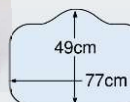

小物置き(標準装備)

大きな鍋も洗えるワイドなサイズ。