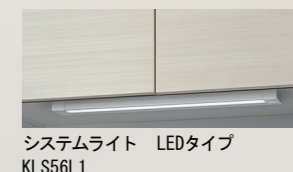

クリップ式なのでタオルの取り外しも簡単です。
※イメージ
TCP-50SL

■ 水栓金具

一般地用
オールインワン浄水栓
AJタイプ・エコハンドル(カートリッジ1本付) P40
LIXIL製
JFAJ461SYXJG5T

■ ガスコンロ

トップ:ブラック フェイス:シルバー
レンジフード連動なし
3口コンロ・ガラストップタイプ
(無水片面焼グリル) V86
リンナイ製
R1633COW1VT132A

■ レンジフード

※化粧パネル付
シルバー 加熱機器連動なし
ASRタイプ A84
富士工業製
ASR931SIRT

■ ウォールキャビネット

必要なときだけ、スッと下ろして使える水切り構造の仮置棚。調理スペースが広く使えます。

最大積載重量10kg 奥行37.5cm系
※扉に取手はつきません。
クイックパレット・シングルタイプ付

システムライト LEDタイプ
KLS56L1

※クイックパレットはシンク上に付きません。

◆お願い
・商品によっては、改良などにより仕様、寸法、カラーなどに多少の変更が生じる場合がありますのでご了承ください。
・商品写真は印刷のため、現物と若干異なりますので、実際の商品見本でお確かめください。
・商品写真は参考例です。実際に花瓶や小物等を置かれる場合は、落下等の事故がないように取り扱いにご注意ください。
・表示価格は、商品代のみメーカー希望小売価格で、取付費・工事費、消費税、セット写真の小物など別途ご負担をお願いいたします。
・掲載内容及び写真、図版の無断転載はかたくお断りします。(許可なく転載・流用した場合、損害賠償が発生します。)