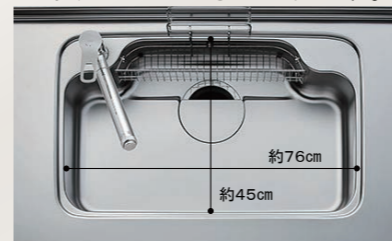

■ スキットシンク

シンクの中のお手入れもシンクまわりの片づけも、スキットとはかどるシンクです。

水ハネ音が静かな静音設計。

まな板スタンド付ワイヤーポケット
深さ約19.5cm
※表示寸法は内寸法です。
※水栓の位置は左右が選べます。

汚れを上げず、すばやくキャッチ！
ナイアガラフローで、お手入れがラクに。

ステンレス排水口

スキットシンク

お掃除カンタンいつもキレイ!