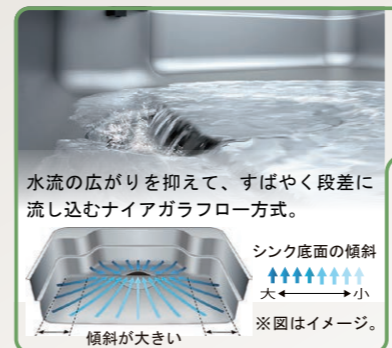

グループ1

〈グループ2用〉スリム取手

〈グループ1用〉ハンドル取手

ワークトップカラー 〈人造大理石/グループ1〉

シンクカラー 〈ステンレス〉

キッチンパネルカラー (MEシリーズ)

ありのまま、を大切に人へ。

お掃除カンタンいつもキレイ!

■ スキットシンク

シンクの中のお手入れもシンクまわりの片づけも、スキットとはかどるシンクです。

水ハネ音が静かな静音設計。

まな板スタンド付ワイヤーポケット
深さ約19.5cm
※表示寸法は内寸法です。
※水栓の位置は左右が選べます。

汚れを上げず、すばやくキャッチ！
ナイアガラフローで、お手入れがラクに。

ステンレス排水口

スキットシンク

お掃除カンタンいつもキレイ!

■ 人造大理石トップ

インテリアに合わせてカラーコーディネート。耐久性にも優れた人造大理石トップです。

手前の水返しはすっきりスマートな形状に。

ベーシックホワイト

■ 食器洗い乾燥機

【主な特長】

ストリーム除菌洗浄	ソフト排気
予約タイマー	低温洗浄
乾燥キープ	

◆ストリーム除菌洗浄
50°C以上の高圧水流により、洗浄工程でしっかり除菌します。