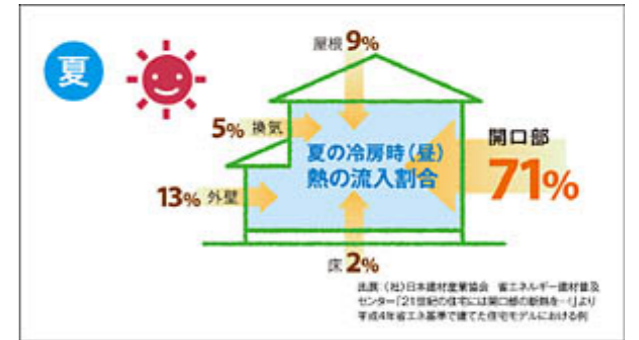

## ■ 窓を感じさせない構造

視界がすっきりと広がります。

フレームの極小化によりガラス面積を15%拡大。眺望性・採光性の向上に加え、断熱性能の向上も果たしています。

※縦すべり出し窓（オペレーター）W640×H1170での比較

## ■ ガラスバリエーション

Low-Eガラス 特殊金属膜と中空層のダブル効果で強烈な夏の暑さをブロック。

Low-E膜を室外側に配置することで、優れた断熱性能はそのまま、より遮熱性を向上。夏の強烈な日差しもしっかりカットします。夏に頻りに冷房を使用する地域、夏に強烈な日差しが入る部屋などにおすすめです。

遮熱高断熱複層ガラス

※グリーン

日射熱をしっかりとカットして、夏をより快適に。

熱の流入割合

出典 (社)日本建築業協会 省エネルギー建材普及センター「21世紀の住宅には断熱の断熱率」より平成4年省エネ基準で建てた住宅モデルにおける例

LIXILの環境への取組が業界トップランナーとして環境大臣より認定されました。

※上記掲載の各写真・イラストはイメージです。見積内容とは異なる場合がありますので、ご注意ください。

◆お願い  
 ・商品によっては、改良などにより仕様、寸法、カラーなどに多少の変更が生じる場合がありますのでご了承ください。  
 ・商品写真は印刷のため、現物と若干異なりますので、実際の商品見本をご確認ください。  
 ・商品写真は参考例です。実際に花瓶や小物等を置かれる場合は、落下等の事故がないように取り扱いにご注意ください。  
 ・表示価格は、商品代みのメーカー希望小売価格で、取付費・工事費、消費税、セット写真の小物など別途ご負担をお願いいたします。  
 ・掲載内容及び写真・図版の無断転載はいたたくお断りします。(許可なく転載・流用した場合、損害賠償が発生します。)