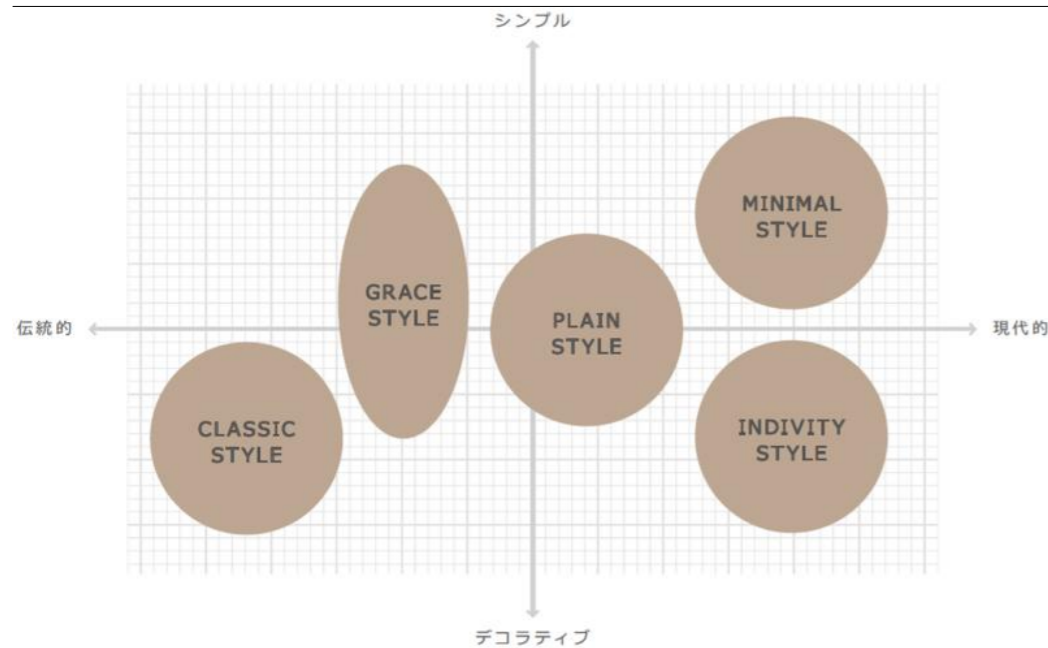

北向きの玄関でも、大きなガラス開口のドアを選べば、たっぷり光を採り込めます。日中は電気をつける必要はないので、電気代の節約にもつながります。

※採光無しデザインもあります。

■ ディティールにもこだわったデザイン。

デザイン性

■.戸先形状

戸先や吊元面にもラッピングを施すことで、一枚板のような木の風合いを再現しました。LIXILだけのこだわりです。

□.こだわりのS型ハンドル

ハンドルとシリンダーが一体化することで、すっきりと美しいデザインに仕上がっています。

※オプションとなります。

※写真はエントリーシステム対応モデルとなります。

■ デザインバリエーション

LIXILの環境への取組が業界トップランナーとして環境大臣より認定されました。

※上記掲載の各写真・イラストはイメージです。見積り内容とは異なる場合がありますので、ご注意ください。

◆お願い  
 ・商品によっては、改良などにより仕様、寸法、カラーなどに多少の変更が生じる場合がありますのでご了承ください。  
 ・商品写真は印刷のため、現物と若干異なりますので、実際の商品見本でお確かめください。  
 ・商品写真は参考例です。実際に花瓶や小物を置かれる場合は、落下等の事故がないように取り扱いにご注意ください。  
 ・表示価格は、商品代のみメーカー希望小売価格で、取付費・工事費、消費税、セット写真の小物など別途負担をお願いいたします。  
 ・掲載内容及び写真・図版の無断転載はかたくお断りします。(許可なく転載・流用した場合、損害賠償が発生します。)

■ デザインスタイルマップ

GRACE STYLE  
グレーススタイル

MINIMAL STYLE  
ミニマルスタイル

PLAIN STYLE  
プレーンスタイル

INDIVITY STYLE  
インディヴィティスタイル

CLASSIC STYLE  
クラシックスタイル

■ デザインバリエーション

■ 把手バリエーション