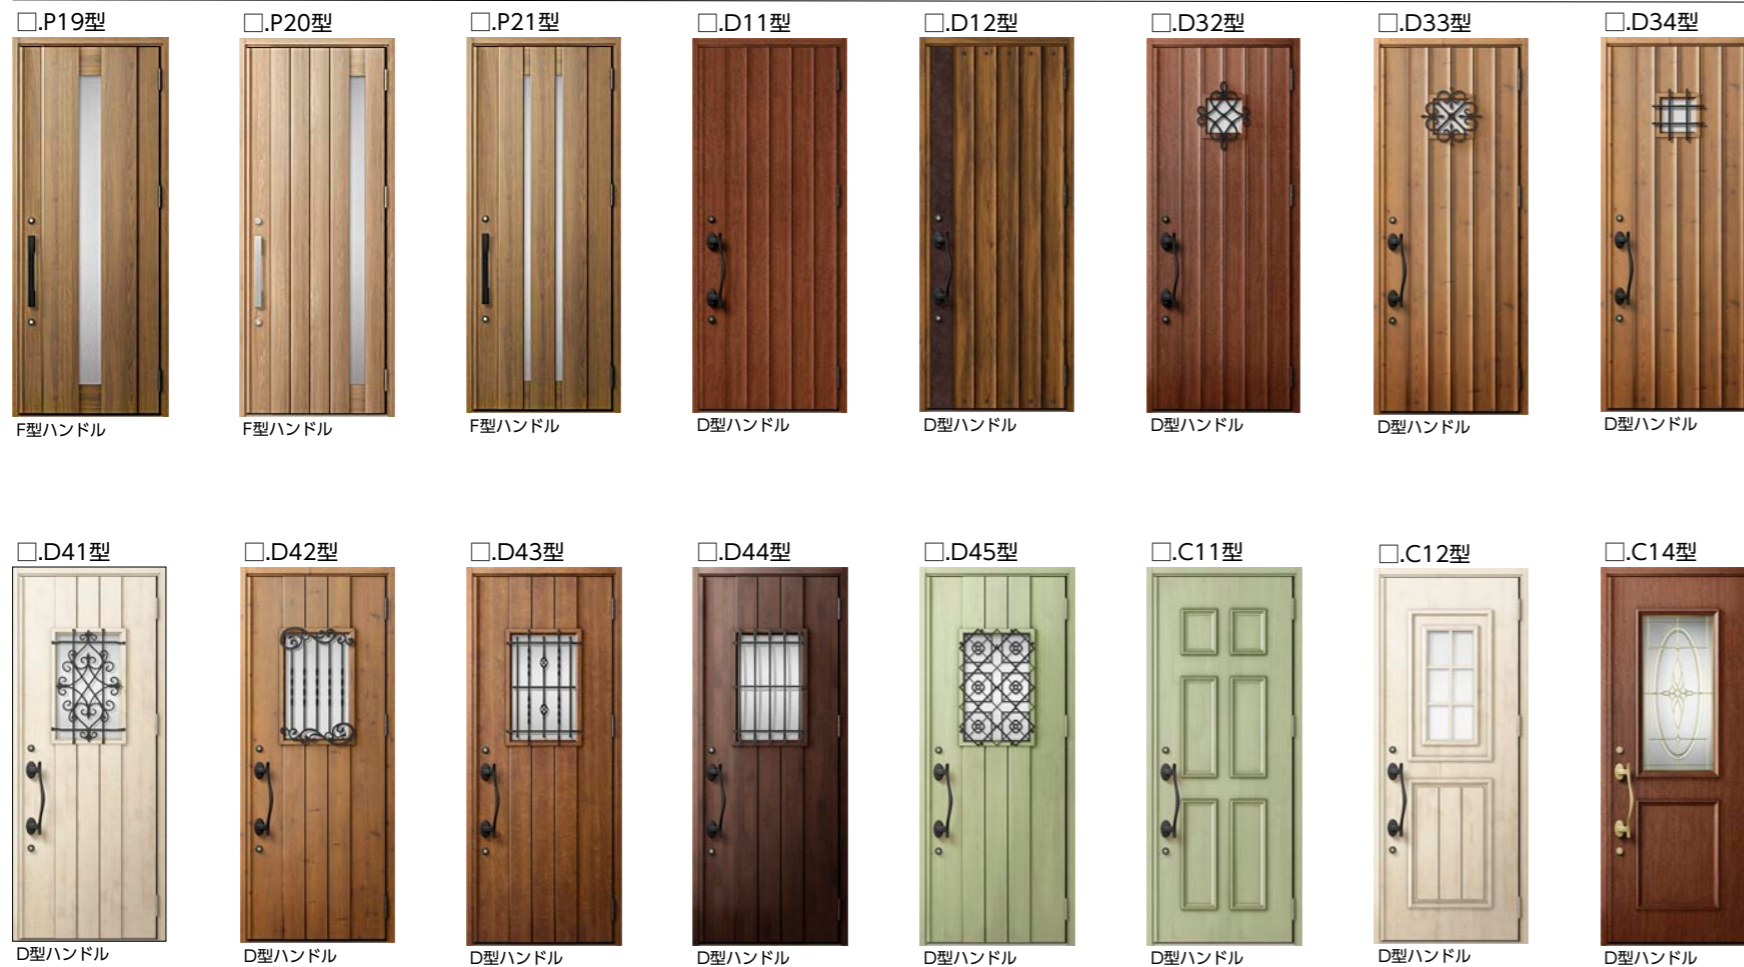

■ デザインスタイルマップ

GRACE STYLE  
グレーススタイル

MINIMAL STYLE  
ミニマルスタイル

PLAIN STYLE  
プレーンスタイル

INDIVITY STYLE  
インディヴィティスタイル

CLASSIC STYLE  
クラシックスタイル

■ デザインバリエーション

■ 把手バリエーション