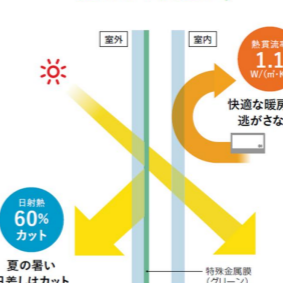

## ■ 窓を感じさせない構造

視界がすっきりと広がります。

フレームの極小化によりガラス面積を15%拡大。眺望性・採光性の向上に加え、断熱性能の向上も果たしています。

※縦すべり出し窓（オペレーター）W640×H1170での比較

## ■ ガラスバリエーション

Low-Eガラス 特殊金属膜と中空層のダブル効果で強烈な夏の暑さをブロック。

Low-E膜を室外側に配置することで、優れた断熱性能はそのまま、より遮熱性を向上。夏の強烈な日差しもしっかりカットします。夏に頻りに冷房を使用する地域、夏に強烈な日差しが入る部屋などにおすすめです。

遮熱高断熱複層ガラス

※グリーン

日射熱をしっかりとカットして、夏をより快適に。

熱の流入割合

出典 (社)日本建築業協会 省エネルギー建材普及センター「21世紀の住宅には断熱の断熱率」より平成4年省エネ基準で建てた住宅モデルにおける例

LIXILの環境への取組が業界トップランナーとして環境大臣より認定されました。

※上記掲載の各写真・イラストはイメージです。見積内容とは異なる場合がありますので、ご注意ください。

◆お願い  
 ・商品によっては、改良などにより仕様、寸法、カラーなどに多少の変更が生じる場合がありますのでご了承ください。  
 ・商品写真は印刷のため、現物と若干異なりますので、実際の商品見本をご確認ください。  
 ・商品写真は参考例です。実際に花瓶や小物等を置かれる場合は、落下等の事故がないように取り扱いにご注意ください。  
 ・表示価格は、商品代みのメーカー希望小売価格で、取付費・工事費、消費税、セット写真の小物など別途ご負担をお願いいたします。  
 ・掲載内容及び写真・図版の無断転載はいたたくお断りします。(許可なく転載・流用した場合、損害賠償が発生します。)