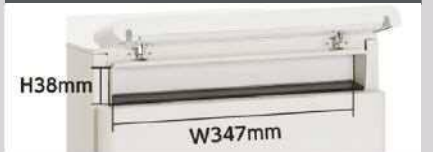

## オプション仕様：スマート宅配ポスト ファンクションタイプ

カタログ定価 ¥264,000-

2Lペットボトル6本入り  
2ケース納められる大容量サイズ

【受け取り可能サイズ】  
幅 : 330mm以下  
高さ : 460mm以下  
奥行 : 340mm以下

【受け取り可能重量】  
30Kg以下

メール便最大サイズの収納が可能