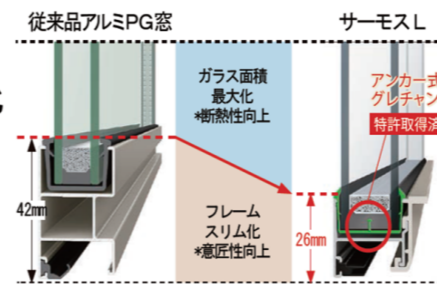

1 フレームをスリム化しガラス面積最大化

熱を通しやすいフレームを小さくし、ガラス面積を拡大。アンカー式グレチヤンを採用することでガラスとフレームを一体化。フレームの極小化とガラス面積の最大化により、優れた断熱性能を実現しています。

※画像は引違い窓の縦横です。

2 高断熱を追求した2種類の高性能ガラス

2枚のガラスと中空層で断熱効果を高める「一般複層ガラス」と、特殊金属膜の効果で一般複層ガラスの約2.0倍高い断熱性を発揮する「Low-E複層ガラス」の2タイプをご用意。

※画像はイメージです。