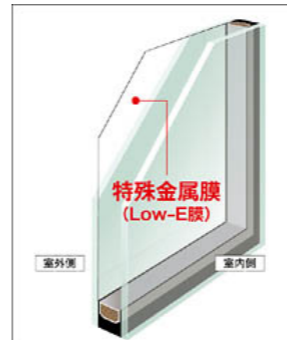

## ■ フレームを約50%スリム化

サーモスL  
26.5mm

外と内がつながる心地よい窓辺を実現します。

室内からフレームがほとんど見えず、まるで窓が存在していないかのようなシンプルで美しいフォルム。  
※縦すべり出し窓（オペレーター）での比較

デザイン

## ■ 窓を感じさせない構造

視界がすっきりと広がります。

フレームの極小化によりガラス面積を15%拡大。眺望性・採光性の向上に加え、断熱性能の向上も果たしています。

※縦すべり出し窓（オペレーター）W640×H1170での比較

## ■ カラーバリエーション

□.シャイングレー

□.オータムブラウン

□.ブラック

□.ナチュラルシルバー

□.ホワイト

※内観色は外観色に近似した樹脂色となります。

## ■ ガラスバリエーション

Low-Eガラス 特殊金属膜と中空層のダブル効果で強烈な夏の暑さをブロック。

Low-E膜を室外側に配置することで、優れた断熱性能はそのまま、より遮熱性を向上。夏の強烈な日差しもしっかりカットします。夏に頻りに冷房を使用する地域、夏に強烈な日差しが入る部屋などにおすすめです。

遮熱高断熱複層ガラス

※グリーン

日射熱をしっかりとカットして、夏をより快適に。

熱の流入割合

出典 (社)日本建築業協会 省エネルギー建材普及センター「21世紀の住宅には断熱の断熱率」より平成4年省エネ基準で建てた住宅モデルにおける例