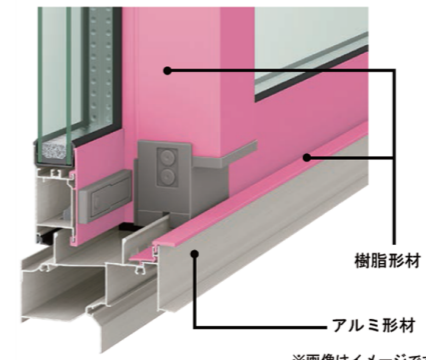

### 2 高断熱を追求した2種類の高性能ガラス

2枚のガラスと中空層で断熱効果を高める「一般複層ガラス」と、特殊金属膜の効果で一般複層ガラスの約2.0倍高い断熱性を発揮する「Low-E複層ガラス」の2タイプをご用意。

※画像はイメージです。

### 3 ハイブリッド構造でフレーム高性能化

室外側に耐久性や強度に優れたアルミを採用し、雨、風、日差しによる劣化を防止。室内側には断熱性に優れた樹脂を採用し、熱の出入りを防ぎます。

※画像はイメージです。