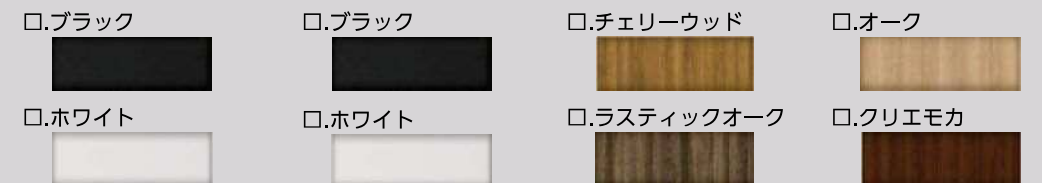

フレームセット

センターブロック

ポスト