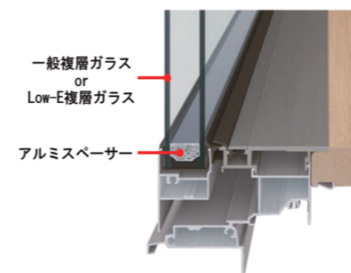

### 1 フレームをスリム化しガラス面積最大化

熱を通しやすいフレームを小さくし、ガラス面積を拡大。アンカー式グレチヤンを採用することでガラスとフレームを一体化。フレームの極小化とガラス面積の最大化により、優れた断熱性能を実現しています。

※画像は引違い窓の縦横です。

### 3 ハイブリッド構造でフレーム高性能化

室外側に耐久性や強度に優れたアルミを採用し、雨、風、日差しによる劣化を防止。室内側には断熱性に優れた樹脂を採用し、熱の出入りを防ぎます。

※画像はイメージです。