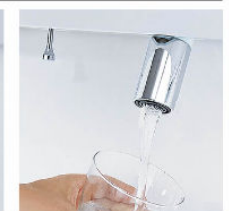

※写真はイメージです。

一体成形カウンターで
お手入れ簡単。

カウンターは
仮置きスペースにピッタリ。

キレイアップ水栓

簡単キレイを追求した **キレイアップ水栓**

一般的なカウンターや洗面器に付いた水栓と比べると、キレイアップ水栓は、水栓まわりに水がたまりにくいので、拭き掃除の手間がほとんどありません。

吐水切替

シャワー吐水
水ハネの少ない微細シャワーは従来比の20%の節水ができます。