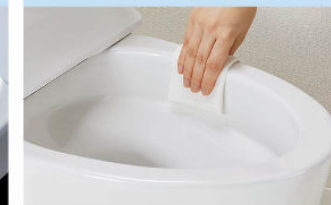

排水口の中までスポンジでサッとお掃除できます。排水口を通しやすい大口径φ55の排水口です。

マルチボルトトラップ

トラップのお掃除まで簡単

カウンター高さ

3DCGによるイメージ画像です。
反対壁に設置されている商品がある場合は表示されておりません。

3Gグレード 機能表

グレード別機能	お掃除リフトアップ(手動)	フルオート便器洗浄(男子小洗浄なし)	鉢内スプレー	Wパワー脱臭		
キレイ機能	パワーストリーム洗浄	女性専用レディスノズル	スッキリノズルシャッター	ノズルお掃除モード	ノズルそうじ	ノズルオートクリーニング
	ノズル先端着脱	キレイ便座	便フタワンタッチ着脱	抗菌樹脂(ISO抗菌準拠)		
エコ機能	超節水ECO5	スーパー節電	ワンタッチ節電(8h)	電源スイッチ		
洗浄機能	おしり洗浄(泡ジェット洗浄)	ビデ洗浄(泡沫ソフト)	おしりワイド洗浄	おしりターボ洗浄	スーパーワイドビデ洗浄	ノズル位置調節
快適機能	暖房便座	リモコン	スローダウン便座	便座ヒーターオートOFF	着座センサー	点字対応

カラーバリエーション

リモコンデザイン

キレイ機能

アクアセラミック

従来の衛生陶器ではできなかった「ガンコな水アカ」も「汚物」もどちらも落とせる、お掃除ラクラクな衛生陶器です。

パワーストリーム洗浄

強力な水流が便器鉢内のすみずみまで回り、少ない水でもしっかり汚れを洗い流します。

フチレス形状

汚れが入り込みやすい便器とのすき間をラクラクお掃除。

お掃除しやすいフォルム

タンク上手洗はシームレスで拭き掃除しやすいデザイン。

鉢内スプレー

便器の表面を濡らし、汚物汚れをつきにくくするのでお掃除もラクラク。

※写真はイメージです。便器形状により塗布範囲が異なる場合があります。

フルオート便器洗浄

便座から立ち上がると自動で洗浄するので流し忘れの心配もありません。