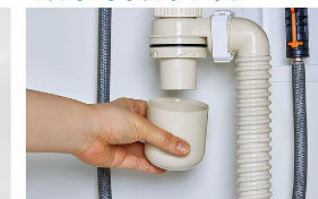

※写真はイメージです。

一体成形カウンターで
お手入れ簡単。

カウンターは
仮置きスペースにピッタリ。

キレイアップ水栓

簡単キレイを追求した **キレイアップ水栓**

一般的なカウンターや洗面器に付いた水栓と比べると、キレイアップ水栓は、水栓まわりに水がたまりにくいので、拭き掃除の手間がほとんどありません。

吐水切替

シャワー吐水
水ハネの少ない微細シャワーは従来比の20%の節水ができます。

排水口の中までスポンジでサッとお掃除できます。排水口を通しやすい大口径φ55の排水口です。

マルチボルトトラップ

トラップのお掃除まで簡単

カウンター高さ

3DCGによるイメージ画像です。
反対壁に設置されている商品がある場合は表示されておりません。

3Gグレード 機能表

グレード別機能	お掃除リフトアップ(手動)	フルオート便器洗浄(男子小洗浄なし)	鉢内スプレー	Wパワー脱臭		
キレイ機能	パワーストリーム洗浄	女性専用レディスノズル	スッキリノズルシャッター	ノズルお掃除モード	ノズルそうじ	ノズルオートクリーニング
	ノズル先端着脱	キレイ便座	便フタワンタッチ着脱	抗菌樹脂(ISO抗菌準拠)		
エコ機能	超節水ECO5	スーパー節電	ワンタッチ節電(8h)	電源スイッチ		
洗浄機能	おしり洗浄(泡ジェット洗浄)	ビデ洗浄(泡沫ソフト)	おしりワイド洗浄	おしりターボ洗浄	スーパーワイドビデ洗浄	ノズル位置調節
快適機能	暖房便座	リモコン	スローダウン便座	便座ヒーターオートOFF	着座センサー	点字対応