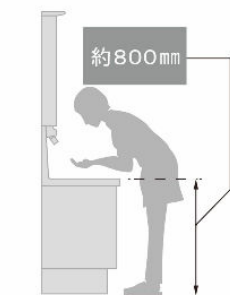

整流吐水

ホース収納式

ホースを引き出して使えるので、ボウル手前に水を流すこともできます。

化粧台本体

引出タイプ
EBH-905SY/LP2HC

間口900mm

取り出したいものが簡単に見つけられる引出収納がついたキャビネットです。

ミラーキャビネット

スリムLED照明・3面鏡・スマートポケット付全収納
MEB-903KXJU

間口900mm

コンセント3個

散らばりがちなメイク小物もすっきり。小物の大きさに合わせて仕切りの位置を調整できます。

くもり止めLED

新てまなし排水口・マルチボルトトラップ

新てまなし排水口

マルチボルトトラップ

排水口の中までスポンジでサッとお掃除できます。排水口を通しやすい大口径φ55の排水口です。

トラップのお掃除まで簡単

カウンター高さ

◆ご注意とお願い
・写真は印刷のため、実際の色と異なる場合がございます。現物またはサンプルなどにてご確認ください。
・商品によっては、予告なく改良、仕様変更などを行う場合がありますので、ご了承ください。
・主要部材、アイテムのみの掲載につき、ご提案プランの詳細は見積書や図面にてご確認ください。
・掲載内容及び写真・図版の無断掲載はかたくお断りします。(許可なく転載・流用した場合、損害賠償が発生します。)