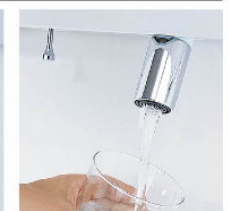

※写真はイメージです。

一体成形カウンターで
お手入れ簡単。

カウンターは
仮置きスペースにピッタリ。

キレイアップ水栓

簡単キレイを追求した **キレイアップ水栓**

一般的なカウンターや洗面器に付いた水栓と比べると、キレイアップ水栓は、水栓まわりに水がたまりにくいので、拭き掃除の手間がほとんどありません。

吐水切替

シャワー吐水
水ハネの少ない微細シャワーは従来比の20%の節水ができます。

整流吐水

ホース収納式

ホースを引き出して使えるので、ボウル手前に水を流すこともできます。

化粧台本体

引出タイプ
EBH-755SY/LP2HC

間口750mm

取り出したいものが簡単に見つけられる引出収納がついたキャビネットです。

※写真は間口900mmです。