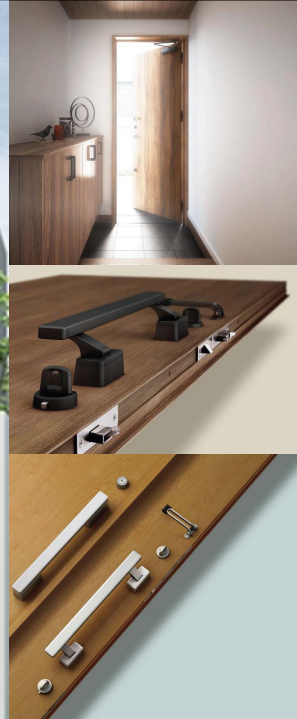

LP202305006261

ジエスタ2 GIESTA 2

非防火 断熱玄関ドア

住まいの個性は、玄関ドアに現れる。

■ 夏涼しく、冬暖かい玄関ドア。

快適性

k4仕様【平成28年省エネルギー基準】

建具とガラスの組み合わせによる開口部の熱貫流率:4.07 [W/(m²·K)]
■一般(非断熱)枠