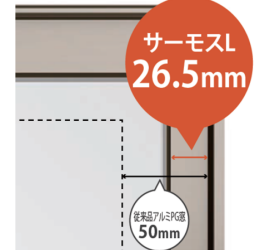

フレームを約50%スリム化