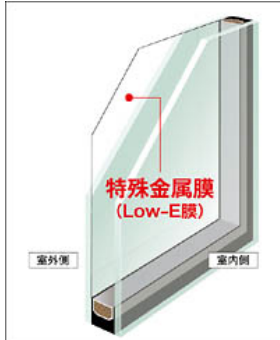

※画像は引違い窓の縦横です。

2 高断熱を追求した2種類の高性能ガラス

2枚のガラスと中空層で断熱効果を高める「一般複層ガラス」と、特殊金属膜の効果で一般複層ガラスの約2.0倍高い断熱性を発揮する「Low-E複層ガラス」の2タイプをご用意。

※画像はイメージです。

3 ハイブリッド構造でフレーム高性能化

室外側に耐久性や強度に優れたアルミを採用し、雨、風、日差しによる劣化を防止。室内側には断熱性に優れた樹脂を採用し、熱の出入りを防ぎます。

※画像はイメージです。

フレームを約50%スリム化

外と内がつながる心地よい窓辺を実現します。

室内からフレームがほとんど見えず、まるで窓が存在していないかのようなシンプルで美しいフォルム。
※縦すべり出し窓（オペレーター）での比較

デザイン

窓を感じさせない構造

視界がすっきりと広がります。

フレームの極小化によりガラス面積を15%拡大。眺望性・採光性の向上に加え、断熱性能の向上も果たしています。

※縦すべり出し窓（オペレーター）W640×H1170での比較

カラーバリエーション

□ シャイングレー

□ オータムブラウン

□ ブラック

□ ナチュラルシルバー

□ ホワイト

※内観色は外観色に近似した樹脂色となります。

ガラスバリエーション

Low-Eガラス 特殊金属膜と中空層のダブル効果で強烈な夏の暑さをブロック。

Low-E膜を室外側に配置することで、優れた断熱性能はそのまま、より遮熱性を向上。夏の強烈な日差しもしっかりカットします。夏に頻りに冷房を使用する地域、夏に強烈な日差しが入る部屋などにおすすめです。

遮熱高断熱複層ガラス

※グリーン

日射熱をしっかりとカットして、夏をより快適に。

熱の流入割合

出典 (社)日本建築業協会 省エネルギー推進センター「21世紀の住宅には断熱の断熱率」より平成4年省エネ基準で建てた住宅モデルにおける例