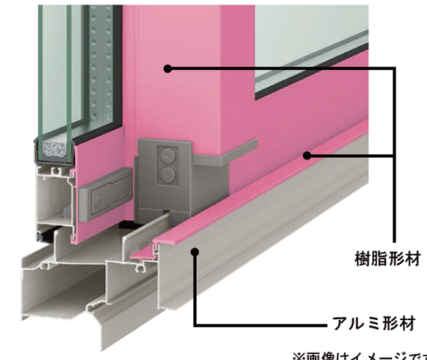

※画像は引違い窓の縦横です。

2 高断熱を追求した2種類の高性能ガラス

2枚のガラスと中空層で断熱効果を高める「一般複層ガラス」と、特殊金属膜の効果で一般複層ガラスの約2.0倍高い断熱性を発揮する「Low-E複層ガラス」の2タイプをご用意。

※画像はイメージです。

3 ハイブリッド構造でフレーム高性能化

室外側に耐久性や強度に優れたアルミを採用し、雨、風、日差しによる劣化を防止。室内側には断熱性に優れた樹脂を採用し、熱の出入りを防ぎます。

※画像はイメージです。

フレームを約50%スリム化

外と内がつながる心地よい窓辺を実現します。

室内からフレームがほとんど見えず、まるで窓が存在していないかのようなシンプルで美しいフォルム。
※縦すべり出し窓（オペレーター）での比較

デザイン

窓を感じさせない構造

視界がすっきりと広がります。

フレームの極小化によりガラス面積を15%拡大。眺望性・採光性の向上に加え、断熱性能の向上も果たしています。