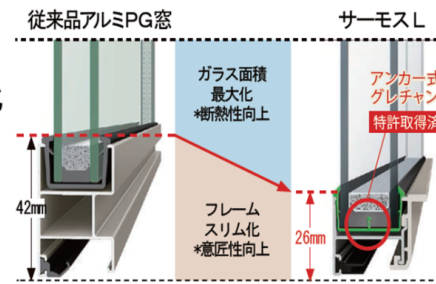

※ 1F外押縁タイプ

□ 内倒し窓

□ テラスドア

※ シリンダーレス

アルミと樹脂のハイブリッド構造で圧倒的な断熱性能を実現

エコロジー

1 フレームをスリム化しガラス面積最大化

熱を通しやすいフレームを小さくし、ガラス面積を拡大。アンカー式グレチヤンを採用することでガラスとフレームを一体化。フレームの極小化とガラス面積の最大化により、優れた断熱性能を実現しています。