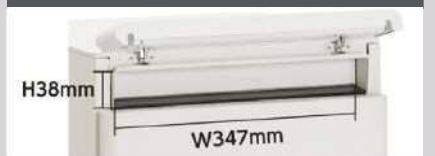

デザインバリエーション

※サインの素材は組み合わせによって決まっております。

組み合わせ例 ①

セット一覧

- LEDサイン照明 ACアダプター付
- 柱セット 加工なし
- アクシィ横型ポスト 横(左)入れ前取り出し(右開き)
- ポスト取付部品 横型用
- サイン台座
- ・**アクリルサイン (ネームシールタイプ)**

組み合わせ例 ②

セット一覧

- LEDサイン照明 ACアダプター付
- 柱セット
- インターホン内蔵用
- アクシィ横型ポスト 横(右)入れ前取り出し(左開き)
- ポスト取付部品 横型用
- サイン台座
- ・**アクリルサイン (ネームシールタイプ)**

組み合わせ例 ③

セット一覧

- LEDサイン照明 ACアダプター付
- 柱セット
- インターホン内蔵用
- アクシィ横型ポスト 横(左)入れ前取り出し(右開き)
- ポスト取付部品 横型用
- サイン台座
- ・**アクリルサイン (ネームシールタイプ)**

組み合わせ例 ④

セット一覧

- LEDサイン照明 ACアダプター付
- 柱セット 加工なし
- アクシィ縦型ポスト 前入れ後取り出し
- ポスト取付部品 縦型用
- サイン台座
- ・**アクリルサイン (ネームシールタイプ)**

組み合わせ例 ⑤

セット一覧

- LEDサイン照明 ACアダプター付
- 柱セット
- インターホン内蔵用
- アクシィ縦型ポスト 前入れ後取り出し(右開き)
- ポスト取付部品 縦型用
- サイン台座
- ・**アクリルサイン (ネームシールタイプ)**

組み合わせ例 ⑥

セット一覧

- LEDサイン照明 ACアダプター付
- 柱セット
- インターホン内蔵用
- アクシィ縦型ポスト 前入れ後取り出し
- デザインパネル
- ポスト取付部品 縦型用
- サイン台座
- ・**アクリルサイン (ネームシールタイプ)**

※デザインパネルカラー選択必須

組み合わせ例 ⑦

セット一覧

- LEDサイン照明 ACアダプター付
- 柱セット 加工なし
- アメリカンポスト
- ポスト取付部品 アメリカン用
- サイン台座(AB)
- ・**アクリルサイン (ネームシールタイプ)**

※ポストにナチュラルシルバーホワイトの設定がありません。

組み合わせ例 ⑨

セット一覧

- LEDサイン照明 ACアダプター付
- 柱セット
- インターホン内蔵用
- エクスポストブレイン
- ポスト取付部品 横型用
- サイン台座
- ・**アクリルサイン (ネームシールタイプ)**

※ポストにオータムブラウンの設定がありません。

LEDサイン照明を標準採用

デザイン性

アクリルサイン

ビルトイン構造のLEDサイン照明が鮮やかに照らし出すサイン。アクリル素材を使用し、スタイリッシュなデザインを実現します。

カラーバリエーション

オプション仕様：スマート宅配ポスト ファンクションタイプ

カタログ定価 ¥264,000-

2Lペットボトル6本入り
2ケース納められる大容量サイズ

【受け取り可能サイズ】
幅 : 330mm以下
高さ : 460mm以下
奥行 : 340mm以下

【受け取り可能重量】
30Kg以下

メール便最大サイズの収納が可能

標準デザイン

抜き文字プレートサイン
表札文字パターン集選択タイプ
LEDサインライト付
フレームセット アルミ色対応
センターブロック 全色対応
インターホン内蔵用(右)
スマート宅配ポストTA カメラ無し

スマートエクステリアで
荷受通知可能 (OP)

ホームネットワークシステムにつなげると、スマートフォンやタブレットなどの携帯端末に、留守中でも荷物の受け取りや取り出し状況の連絡が届きます。

■ フレームセット ■ センターブロック

■ ポスト

■ 表札

切り文字サイン 中サイズ にも変更可能です。

※上記掲載の各写真・イラストはイメージです。
見積内容とは異なる場合がありますので、ご注意ください。