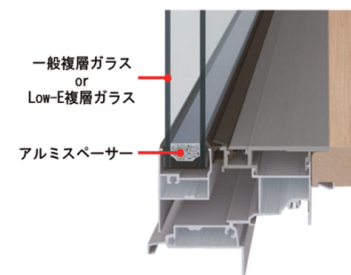

※ 手動 標準タイプ

□ 面付引違い窓

※ 縦格子

装飾窓

□ 面格子付上げ下げ窓

※ 縦面格子

□ 縦すべり出し窓

※ オペレーター仕様

※ 1F外押縁タイプ

□ 内倒し窓

□ テラスドア

※ シリンダーレス

アルミと樹脂のハイブリッド構造で圧倒的な断熱性能を実現

エコロジー

1 フレームをスリム化しガラス面積最大化

熱を通しやすいフレームを小さくし、ガラス面積を拡大。アンカー式グレチヤンを採用することでガラスとフレームを一体化。フレームの極小化とガラス面積の最大化により、優れた断熱性能を実現しています。

※画像は引違い窓の縦横です。

2 高断熱を追求した2種類の高性能ガラス

2枚のガラスと中空層で断熱効果を高める「一般複層ガラス」と、特殊金属膜の効果で一般複層ガラスの約2.0倍高い断熱性を発揮する「Low-E複層ガラス」の2タイプをご用意。

※画像はイメージです。

3 ハイブリッド構造でフレーム高性能化

室外側に耐久性や強度に優れたアルミを採用し、雨、風、日差しによる劣化を防止。室内側には断熱性に優れた樹脂を採用し、熱の出入りを防ぎます。

※画像はイメージです。

フレームを約50%スリム化

外と内がつながる心地よい窓辺を実現します。

室内からフレームがほとんど見えず、まるで窓が存在していないかのようなシンプルで美しいフォルム。
※縦すべり出し窓（オペレーター）での比較

デザイン

窓を感じさせない構造

視界がすっきりと広がります。

フレームの極小化によりガラス面積を15%拡大。眺望性・採光性の向上に加え、断熱性能の向上も果たしています。