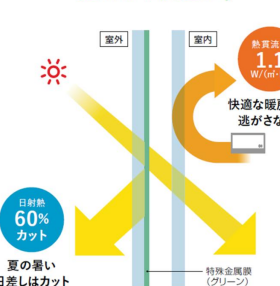

※画像はイメージです。

フレームを約50%スリム化

外と内がつながる心地よい窓辺を実現します。

室内からフレームがほとんど見えず、まるで窓が存在していないかのようなシンプルで美しいフォルム。
※縦すべり出し窓（オペレーター）での比較

デザイン

窓を感じさせない構造

視界がすっきりと広がります。

フレームの極小化によりガラス面積を15%拡大。眺望性・採光性の向上に加え、断熱性能の向上も果たしています。

ガラスバリエーション

Low-Eガラス 特殊金属膜と中空層のダブル効果で強烈な夏の暑さをブロック。

Low-E膜を室外側に配置することで、優れた断熱性能はそのまま、より遮熱性を向上。夏の強烈な日差しもしっかりカットします。夏に頻りに冷房を使用する地域、夏に強烈な日差しが入る部屋などにおすすめです。

遮熱高断熱複層ガラス

※グリーン

日射熱をしっかりとカットして、夏をより快適に。

熱の流入割合

出典 (社)日本建築業協会 省エネルギー推進センター「21世紀の住宅には断熱の断熱率」より平成4年省エネ基準で建てた住宅モデルにおける例