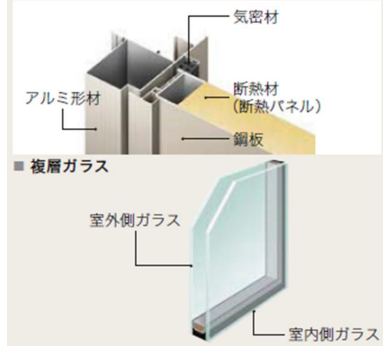

LP202305006261

ジエスタ2 GIESTA 2

非防火 断熱玄関ドア

住まいの個性は、玄関ドアに現れる。

■ 夏涼しく、冬暖かい玄関ドア。

快適性

k4仕様【平成28年省エネルギー基準】

建具とガラスの組み合わせによる開口部の熱貫流率:4.07 [W/(m²·K)]
■一般(非断熱)枠

複層ガラスは結露対策に効果的

結露は室内と室外の温度差により発生するものですが、複層ガラスは温度を伝えにくいため、結露が発生しにくくなります。

〈結露シミュレーション〉

■ 暗くなりがちな玄関を、しっかり明るく。

省エネ性

■.大開口デザイン

■.腰窓デザイン

■.スリットデザイン