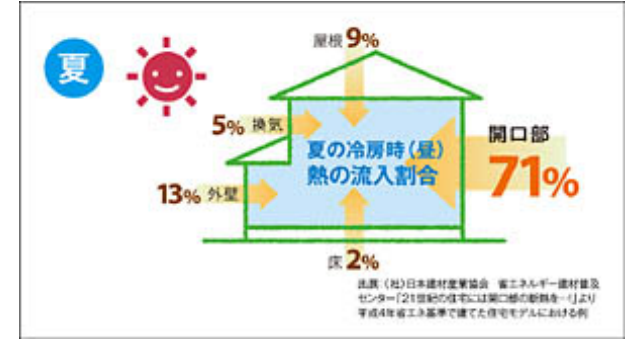

※画像はイメージです。

フレームを約50%スリム化

外と内がつながる心地よい窓辺を実現します。

室内からフレームがほとんど見えず、まるで窓が存在していないかのようなシンプルで美しいフォルム。
※縦すべり出し窓（オペレーター）での比較

デザイン

窓を感じさせない構造

視界がすっきりと広がります。

フレームの極小化によりガラス面積を15%拡大。眺望性・採光性の向上に加え、断熱性能の向上も果たしています。

ガラスバリエーション

Low-Eガラス 特殊金属膜と中空層のダブル効果で強烈な夏の暑さをブロック。

Low-E膜を室外側に配置することで、優れた断熱性能はそのまま、より遮熱性を向上。夏の強烈な日差しもしっかりカットします。夏に頻りに冷房を使用する地域、夏に強烈な日差しが入る部屋などにおすすめです。

遮熱高断熱複層ガラス

※グリーン

日射熱をしっかりとカットして、夏をより快適に。

熱の流入割合

出典 (社)日本建築業協会 省エネルギー推進センター「21世紀の住宅には断熱の断熱率」より平成4年省エネ基準で建てた住宅モデルにおける例

※上記掲載の各写真・イラストはイメージです。見積内容とは異なる場合がありますので、ご注意ください。

◆お願い
商品によっては、改良などにより仕様、寸法、カラーなどに多少の変更が生じる場合がありますのでご了承ください。
商品写真は印刷のため、現物と若干異なりますので、実際の商品見本をご確認ください。
商品写真は参考例です。実際に花瓶や小物等を置かれる場合は、落下等の事故がないよう取り扱いにご注意ください。
表示価格は、商品代みのメーカー希望小売価格で、取付費・工事費、消費税、セット写真の小物など別途ご負担をお願いいたします。
掲載内容及び写真・図版の無断転載はたたくお断りします。(許可なく転載・流用した場合、損害賠償が発生します。)