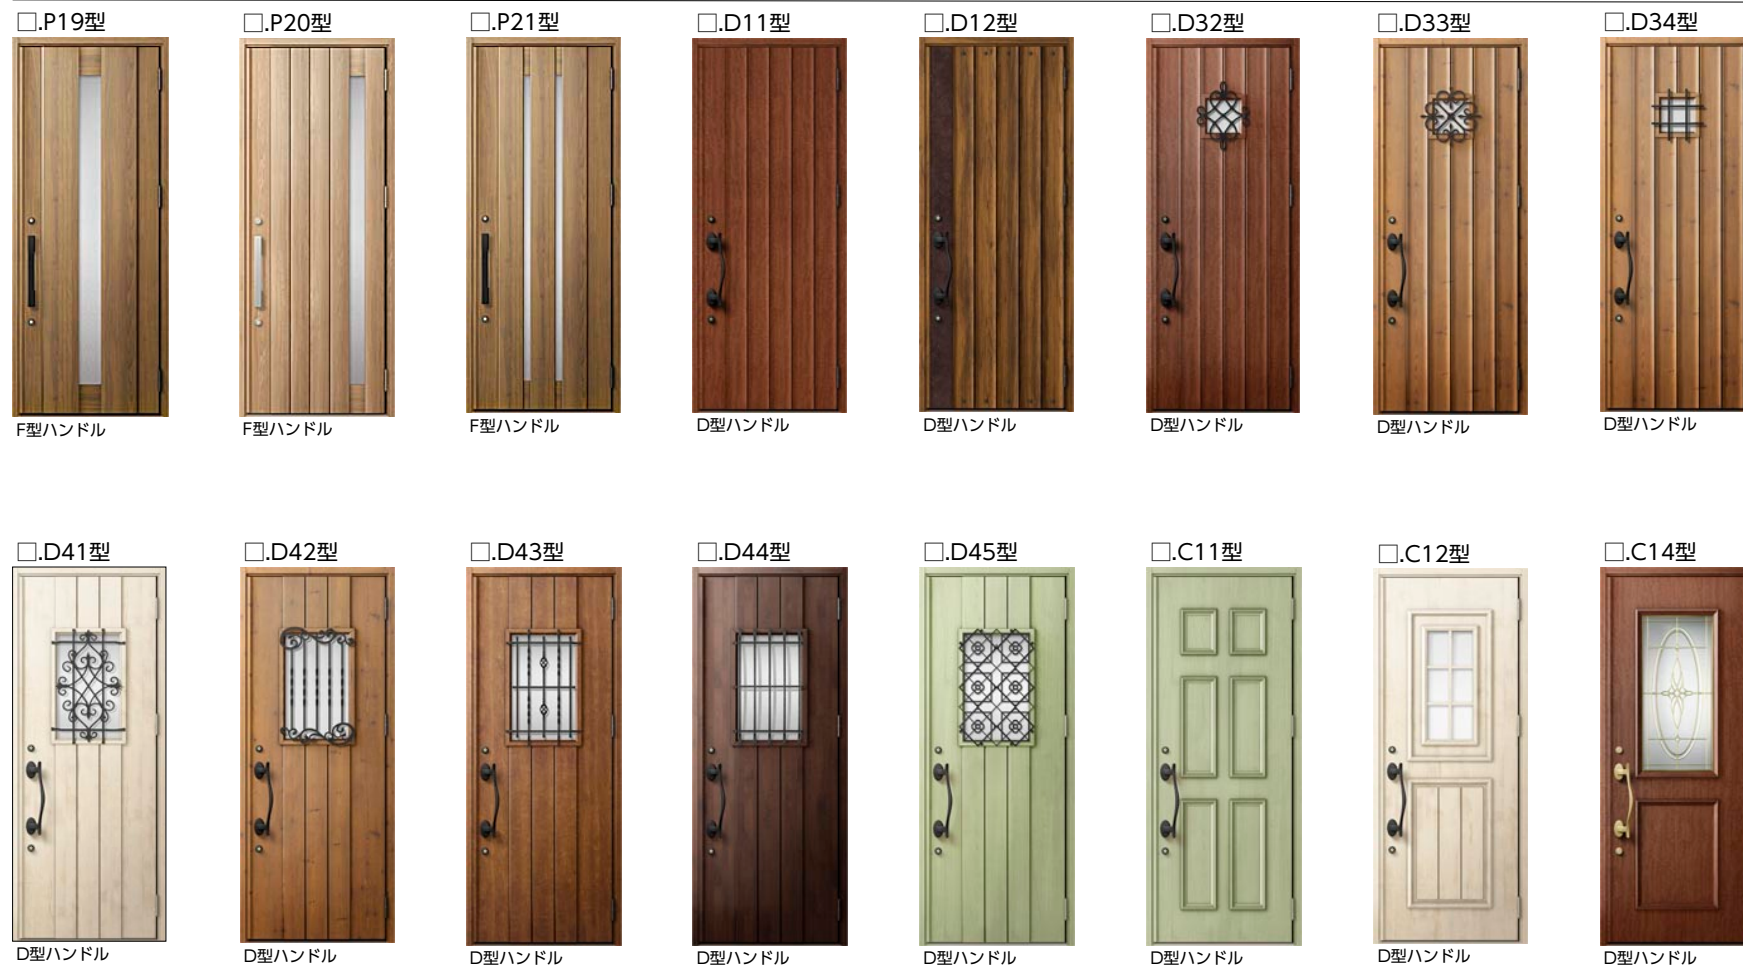

■ デザインバリエーション