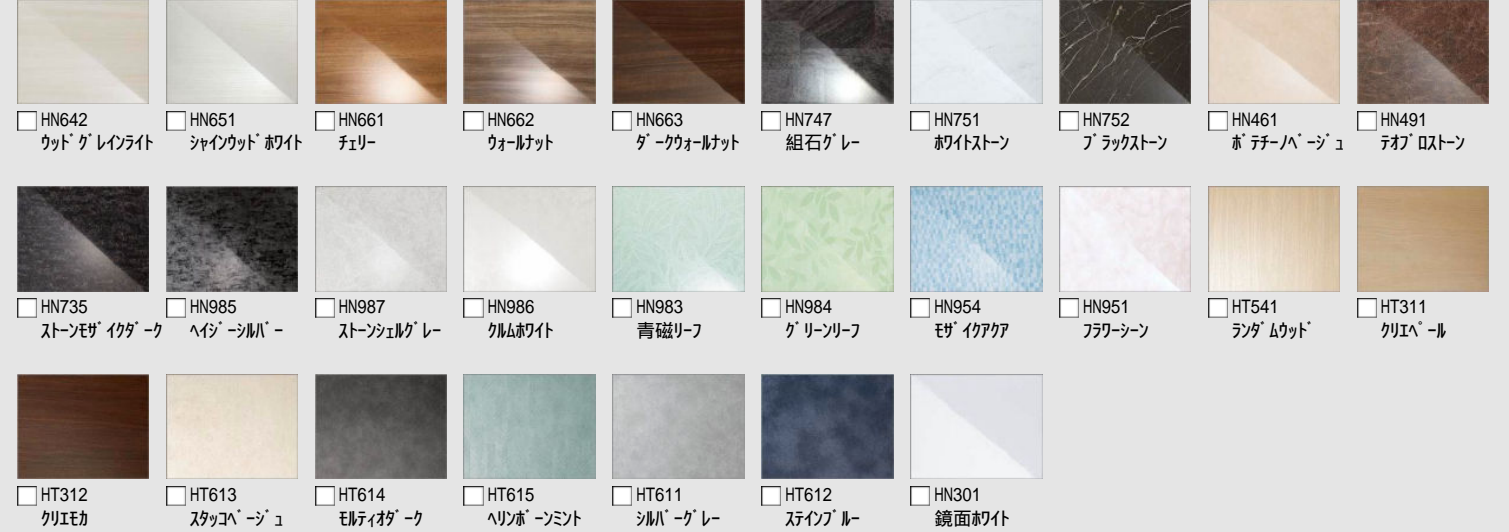

壁：ベースパネル

LE701
EBホワイト

浴槽

NW1
ホワイト

浴槽エプロン

FW1
ホワイト

床

N86
ホワイト

■ 壁パネルカラー アクセント張り

アクセント:ハイクラス

ベース:ベースシックラス

■ 浴槽カラー FRP

■ エプロンカラー

■ 床カラー キレイサーモフロア 単色

◆ご注意とお願い

- 写真は印刷のため、実際の色と異なる場合がございます。現物またはサンプルなどにてご確認ください。
- 商品によっては、予告なく改良、仕様変更などを行う場合がありますので、ご了承ください。
- 主要部材、アイテムのみの掲載につき、ご提案プランの詳細は見積書や図面にてご確認ください。
- 掲載内容及び写真・図版の無断掲載はかたくお断りします。(許可なく転載・流用した場合、損害賠償が発生します。)