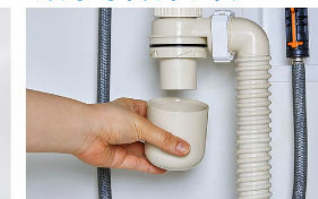

間口900mm コンセント3個
散らばりがちなメイク小物もすっきり。小物の大きさに合わせて仕切りの位置を調整できます。

くもり止めLED

新てまなし排水口・マルチボルトトラップ

新てまなし排水口

排水口の中までスポンジでサッとお掃除できます。排水口を通しやすい大口径φ55の排水口です。

マルチボルトトラップ

トラップのお掃除まで簡単

カウンター高さ