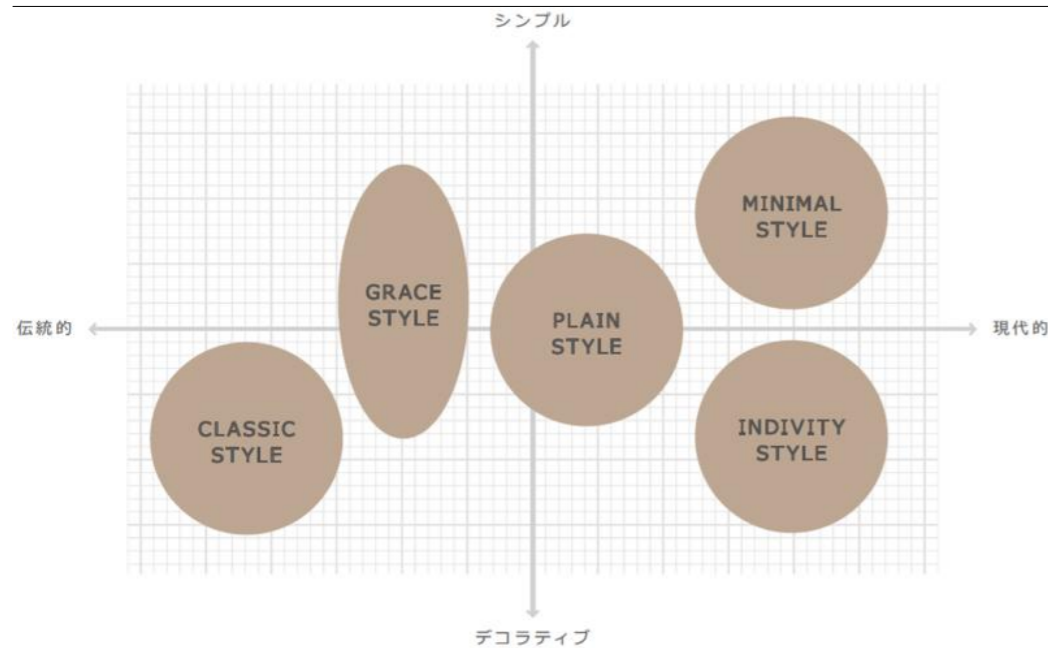

■ デザインスタイルマップ

GRACE STYLE
グレーススタイル

MINIMAL STYLE
ミニマルスタイル