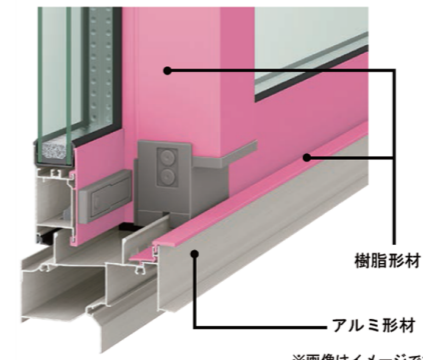

※横格子 ※シリンダーレス

単体引違い窓

上げ下げ窓FS

FIX窓

※1F外押縁タイプ

内倒し窓

テラスドア

※シリンダーレス

アルミと樹脂のハイブリッド構造で圧倒的な断熱性能を実現

エコロジー

1 フレームをスリム化しガラス面積最大化

熱を通しやすいフレームを小さくし、ガラス面積を拡大。アンカー式グレチヤンを採用することでガラスとフレームを一体化。フレームの極小化とガラス面積の最大化により、優れた断熱性能を実現しています。

※画像は引違い窓の縦断です。

2 高断熱を追求した2種類の高性能ガラス

2枚のガラスと中空層で断熱効果を高める「一般複層ガラス」と、特殊金属膜の効果で一般複層ガラスの約2.0倍高い断熱性を発揮する「Low-E複層ガラス」の2タイプをご用意。

※画像はイメージです。

3 ハイブリッド構造でフレーム高性能化

室外側に耐久性や強度に優れたアルミを採用し、雨、風、日差しによる劣化を防止。室内側には断熱性に優れた樹脂を採用し、熱の出入りを防ぎます。

※画像はイメージです。

フレームを約50%スリム化

外と内がつながる心地よい窓辺を実現します。

室内からフレームがほとんど見えず、まるで窓が存在していないかのようなシンプルで美しいフォルム。 ※縦すべり出し窓 (オペレーター) での比較