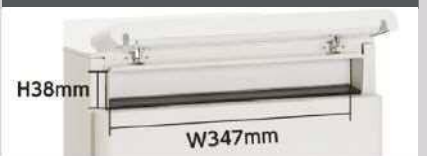

※ポストにオータムブラウンの設定がありません。

オプション仕様：スマート宅配ポスト ファンクションタイプ

カタログ定価 ¥264,000-

2Lペットボトル6本入り
2ケース納められる大容量サイズ

【受け取り可能サイズ】
幅 : 330mm以下
高さ : 460mm以下
奥行 : 340mm以下

【受け取り可能重量】
30Kg以下

メール便最大サイズの収納が可能

標準デザイン