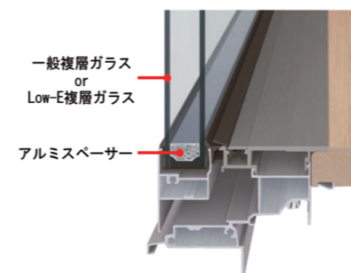

※横格子 ※シリンダーレス

単体引違い窓

上げ下げ窓FS

FIX窓

※1F外押縁タイプ

内倒し窓

テラスドア

※シリンダーレス

アルミと樹脂のハイブリッド構造で圧倒的な断熱性能を実現

エコロジー

1 フレームをスリム化しガラス面積最大化

熱を通しやすいフレームを小さくし、ガラス面積を拡大。アンカー式グレチヤンを採用することでガラスとフレームを一体化。フレームの極小化とガラス面積の最大化により、優れた断熱性能を実現しています。

※画像は引違い窓の縦断です。

2 高断熱を追求した2種類の高性能ガラス

2枚のガラスと中空層で断熱効果を高める「一般複層ガラス」と、特殊金属膜の効果で一般複層ガラスの約2.0倍高い断熱性を発揮する「Low-E複層ガラス」の2タイプをご用意。

※画像はイメージです。

3 ハイブリッド構造でフレーム高性能化

室外側に耐久性や強度に優れたアルミを採用し、雨、風、日差しによる劣化を防止。室内側には断熱性に優れた樹脂を採用し、熱の出入りを防ぎます。

※画像はイメージです。

フレームを約50%スリム化

外と内がつながる心地よい窓辺を実現します。

室内からフレームがほとんど見えず、まるで窓が存在していないかのようなシンプルで美しいフォルム。 ※縦すべり出し窓 (オペレーター) での比較