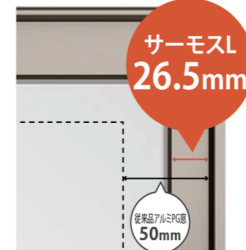

※画像はイメージです。

3 ハイブリッド構造でフレーム高性能化

室外側に耐久性や強度に優れたアルミを採用し、雨、風、日差しによる劣化を防止。室内側には断熱性に優れた樹脂を採用し、熱の出入りを防ぎます。

※画像はイメージです。

フレームを約50%スリム化

外と内がつながる心地よい窓辺を実現します。

室内からフレームがほとんど見えず、まるで窓が存在していないかのようなシンプルで美しいフォルム。 ※縦すべり出し窓 (オペレーター) での比較