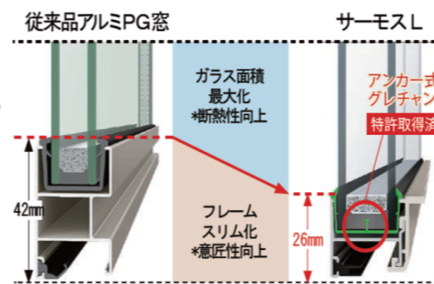

面格子付上げ下げ窓

※縦面格子

縦すべり出し窓

※オペレーター仕様

横すべり出し窓

※オペレーター仕様

ドア

採風勝手口ドア

※横格子 ※シリンダーレス

単体引違い窓

上げ下げ窓FS

FIX窓

※1F外押縁タイプ

内倒し窓

テラスドア

※シリンダーレス

アルミと樹脂のハイブリッド構造で圧倒的な断熱性能を実現

エコロジー

1 フレームをスリム化しガラス面積最大化

熱を通しやすいフレームを小さくし、ガラス面積を拡大。アンカー式グレチヤンを採用することでガラスとフレームを一体化。フレームの極小化とガラス面積の最大化により、優れた断熱性能を実現しています。

※画像は引違い窓の縦断です。

2 高断熱を追求した2種類の高性能ガラス

2枚のガラスと中空層で断熱効果を高める「一般複層ガラス」と、特殊金属膜の効果で一般複層ガラスの約2.0倍高い断熱性を発揮する「Low-E複層ガラス」の2タイプをご用意。