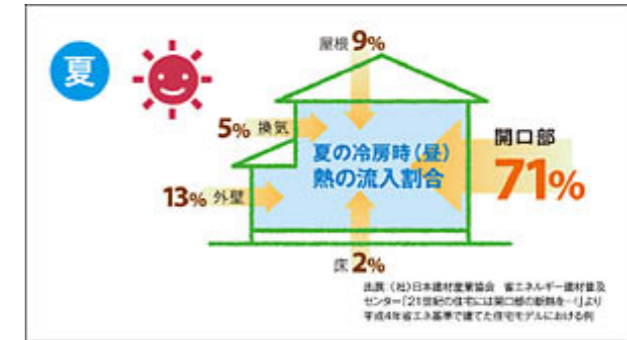

デザイン

窓を感じさせない構造

視界がすっきりと広がります。

フレームの極小化によりガラス面積を15%拡大。眺望性・採光性の向上に加え、断熱性能の向上も果たしています。

※縦すべり出し窓 (オペレーター) W640×H1170での比較

カラーバリエーション

□.シャイングレー □.オータムブラウン □.ブラック □.ナチュラルシルバー □.ホワイト

※内観色は外観色に近似した樹脂色となります。

ガラスバリエーション

Low-Eガラス 特殊金属膜と中空層のダブル効果で強烈な夏の暑さをブロック。

Low-E膜を室外側に配置することで、優れた断熱性能はそのまま、より遮熱性を向上。夏の強烈な日差しもしっかりカットします。夏に頻りに冷房を使用する地域、夏に強烈な日差しが入る部屋などにおすすめです。

遮熱高断熱複層ガラス

※グリーン

日射熱をしっかりとカットして、夏をより快適に。

熱の流入割合

出典 (社)日本建築業協会 省エネルギー建材普及センター「21世紀の住宅には断熱の断熱率」より平成4年省エネ基準で建てた住宅モデルにおける例

LIXILの環境への取組が業界トップランナーとして環境大臣より認定されました。

※上記掲載の各写真・イラストはイメージです。見積内容とは異なる場合がありますので、ご注意ください。

◆お願い
 ・商品によっては、改良などにより仕様、寸法、カラーなどに多少の変更が生じる場合がありますのでご了承ください。
 ・商品写真は印刷のため、現物と若干異なりますので、実際の商品見本をご確認ください。
 ・商品写真は参考例です。実際に花瓶や小物等を置かれる場合は、落下等の事故がないように取り扱いにご注意ください。
 ・表示価格は、商品代りのメーカー希望小売価格で、取付費・工事費、消費税、セット写真の小物など別途ご負担をお願いいたします。
 ・掲載内容及び写真・図版の無断転載はいたくお断りします。(許可なく転載・流用した場合、損害賠償が発生します。)