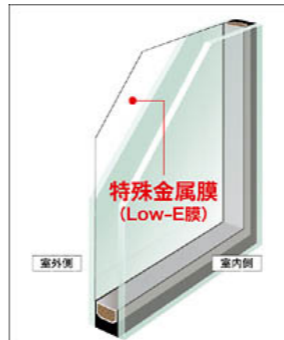

※画像はイメージです。

3 ハイブリッド構造でフレーム高性能化

室外側に耐久性や強度に優れたアルミを採用し、雨、風、日差しによる劣化を防止。室内側には断熱性に優れた樹脂を採用し、熱の出入りを防ぎます。

※画像はイメージです。

フレームを約50%スリム化

外と内がつながる心地よい窓辺を実現します。

室内からフレームがほとんど見えず、まるで窓が存在していないかのようなシンプルで美しいフォルム。 ※縦すべり出し窓 (オペレーター) での比較

デザイン

窓を感じさせない構造

視界がすっきりと広がります。

フレームの極小化によりガラス面積を15%拡大。眺望性・採光性の向上に加え、断熱性能の向上も果たしています。

※縦すべり出し窓 (オペレーター) W640×H1170での比較

カラーバリエーション

□.シャイングレー □.オータムブラウン □.ブラック □.ナチュラルシルバー □.ホワイト

※内観色は外観色に近似した樹脂色となります。

ガラスバリエーション

Low-Eガラス 特殊金属膜と中空層のダブル効果で強烈な夏の暑さをブロック。

Low-E膜を室外側に配置することで、優れた断熱性能はそのまま、より遮熱性を向上。夏の強烈な日差しもしっかりカットします。夏に頻りに冷房を使用する地域、夏に強烈な日差しが入る部屋などにおすすめです。

遮熱高断熱複層ガラス

※グリーン

日射熱をしっかりとカットして、夏をより快適に。

熱の流入割合

出典 (社)日本建築業協会 省エネルギー建材普及センター「21世紀の住宅には断熱の断熱率」より平成4年省エネ基準で建てた住宅モデルにおける例