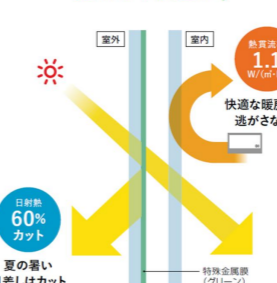

デザイン

窓を感じさせない構造

視界がすっきりと広がります。

フレームの極小化によりガラス面積を15%拡大。眺望性・採光性の向上に加え、断熱性能の向上も果たしています。

※縦すべり出し窓 (オペレーター) W640×H1170での比較

カラーバリエーション

□.シャイングレー □.オータムブラウン □.ブラック □.ナチュラルシルバー □.ホワイト

※内観色は外観色に近似した樹脂色となります。

ガラスバリエーション

Low-Eガラス 特殊金属膜と中空層のダブル効果で強烈な夏の暑さをブロック。

Low-E膜を室外側に配置することで、優れた断熱性能はそのまま、より遮熱性を向上。夏の強烈な日差しもしっかりカットします。夏に頻りに冷房を使用する地域、夏に強烈な日差しが入る部屋などにおすすめです。

遮熱高断熱複層ガラス

※グリーン

日射熱をしっかりとカットして、夏をより快適に。

熱の流入割合

出典 (社)日本建築業協会 省エネルギー建材普及センター「21世紀の住宅には断熱の断熱率」より平成4年省エネ基準で建てた住宅モデルにおける例

LIXILの環境への取組が業界トップランナーとして環境大臣より認定されました。

※上記掲載の各写真・イラストはイメージです。見積内容とは異なる場合がありますので、ご注意ください。

◆お願い
 ・商品によっては、改良などにより仕様、寸法、カラーなどに多少の変更が生じる場合がありますのでご了承ください。
 ・商品写真は印刷のため、現物と若干異なりますので、実際の商品見本をご確認ください。
 ・商品写真は参考例です。実際に花瓶や小物等を置かれる場合は、落下等の事故がないように取り扱いにご注意ください。
 ・表示価格は、商品代りのメーカー希望小売価格で、取付費・工事費、消費税、セット写真の小物など別途ご負担をお願いいたします。
 ・掲載内容及び写真・図版の無断転載はいたくお断りします。(許可なく転載・流用した場合、損害賠償が発生します。)

LP202305006261

住まいの個性は、玄関ドアに現れる。

■ 夏涼しく、冬暖かい玄関ドア。

快適性

k4仕様【平成28年省エネルギー基準】

建具とガラスの組み合わせによる開口部の熱貫流率:4.07 [W/(m²・K)]
■ 一般(非断熱)枠

■ 複層ガラスは結露対策に効果的

結露は室内と室外の温度差により発生するものですが、複層ガラスは温度を伝えにくいため、結露が発生しにくくなります。