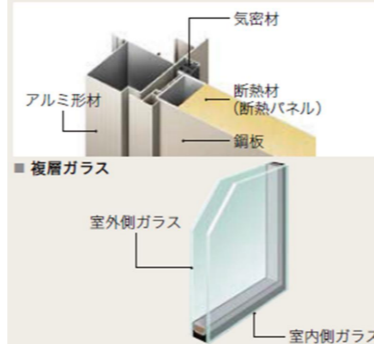

LIXILの環境への取組が業界トップランナーとして環境大臣より認定されました。

※上記掲載の各写真・イラストはイメージです。見積内容とは異なる場合がありますので、ご注意ください。

◆お願い
 ・商品によっては、改良などにより仕様、寸法、カラーなどに多少の変更が生じる場合がありますのでご了承ください。
 ・商品写真は印刷のため、現物と若干異なりますので、実際の商品見本をご確認ください。
 ・商品写真は参考例です。実際に花瓶や小物等を置かれる場合は、落下等の事故がないように取り扱いにご注意ください。
 ・表示価格は、商品代りのメーカー希望小売価格で、取付費・工事費、消費税、セット写真の小物など別途ご負担をお願いいたします。
 ・掲載内容及び写真・図版の無断転載はいたくお断りします。(許可なく転載・流用した場合、損害賠償が発生します。)

LP202305006261

住まいの個性は、玄関ドアに現れる。

■ 夏涼しく、冬暖かい玄関ドア。

快適性

k4仕様【平成28年省エネルギー基準】

建具とガラスの組み合わせによる開口部の熱貫流率:4.07 [W/(m²・K)]
■ 一般(非断熱)枠

■ 複層ガラスは結露対策に効果的

結露は室内と室外の温度差により発生するものですが、複層ガラスは温度を伝えにくいため、結露が発生しにくくなります。

〈結露シミュレーション〉

■ 暗くなりがちな玄関を、しっかり明るく。

省エネ性

■.大開口デザイン ■.腰窓デザイン ■.スリットデザイン

北向きの玄関でも、大きなガラス開口のドアを選べば、たっぷり光を採り込めます。日中は電気をつける必要はないので、電気代の節約にもつながります。

※採光無しデザインもあります。

■ ディティールにもこだわったデザイン。

デザイン性