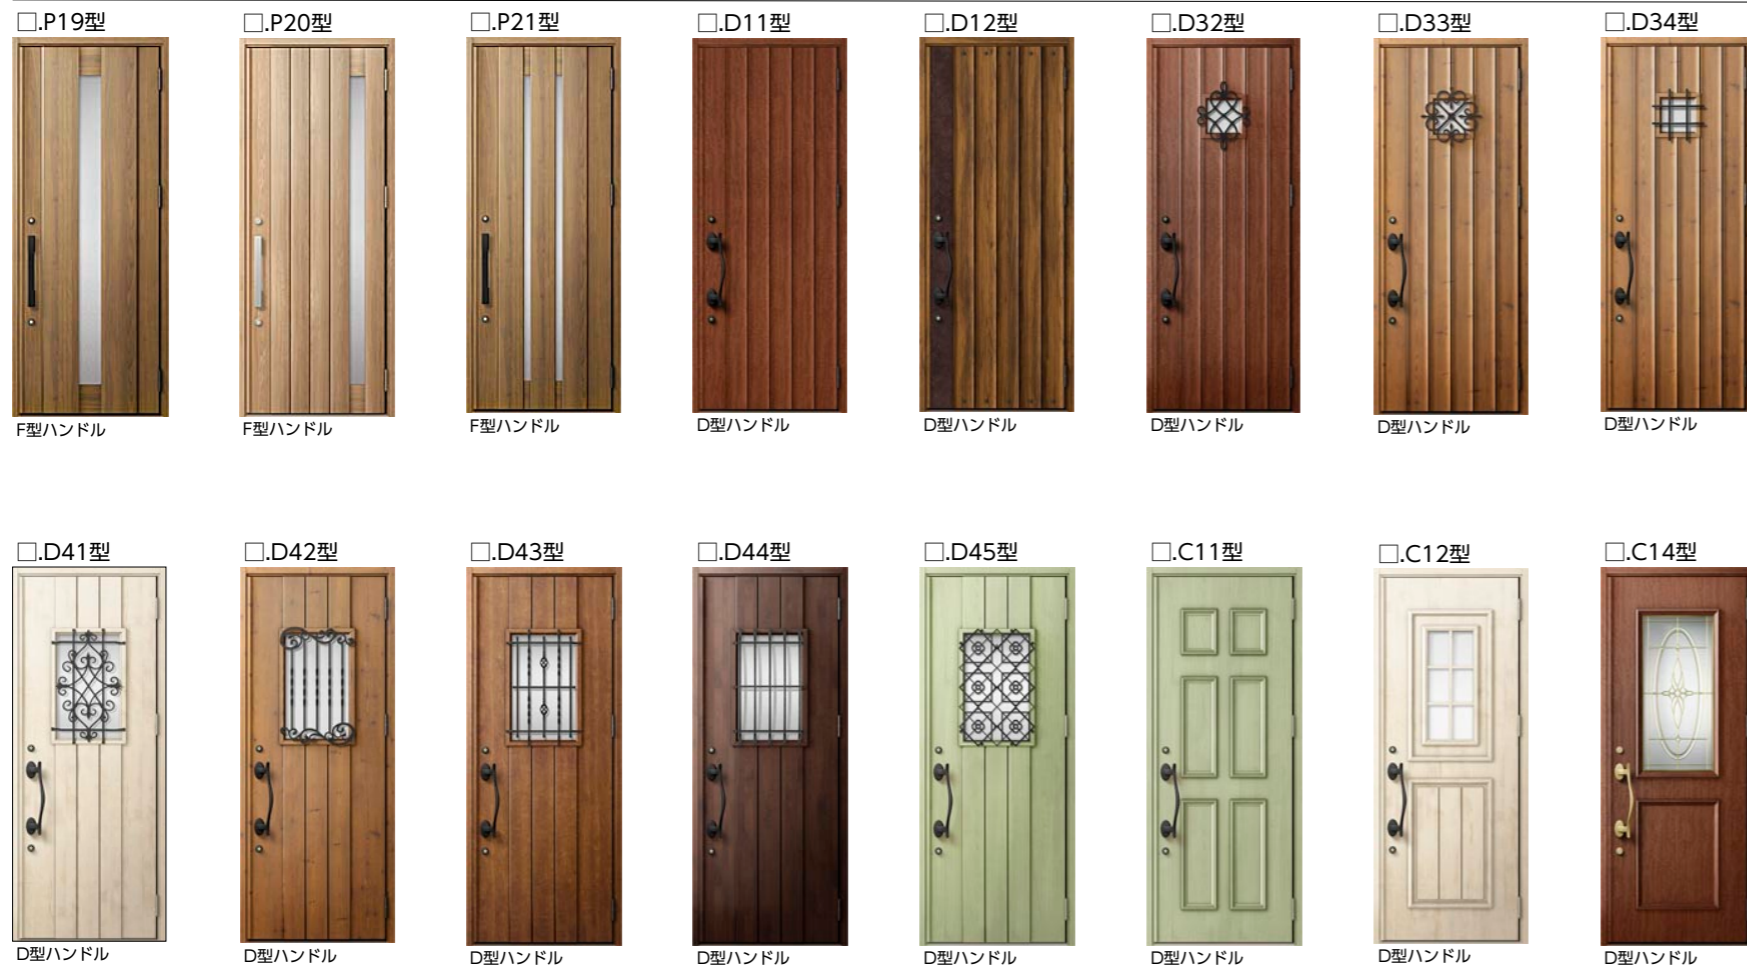

■ デザインスタイルマップ

GRACE STYLE
グレーススタイル

MINIMAL STYLE
ミニマルスタイル

PLAIN STYLE
プレーンスタイル

INDIVITY STYLE
インディヴィティスタイル

CLASSIC STYLE
クラシックスタイル

■ デザインバリエーション

■ 把手バリエーション