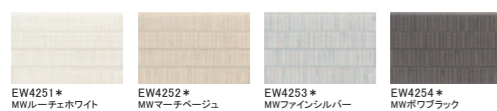

シュプリストーン15