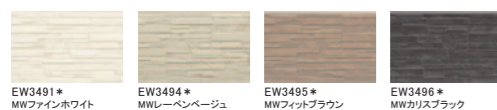

ファインクレスト15