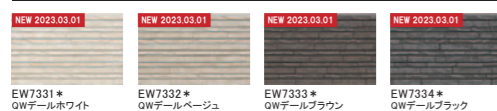

エクセレージ・親水15

一般地域用

15 mm厚

エクセレージ・親水 15

シルバスタイル15

シュプリストーン15

ファインクレスト15

ラピスウェーブ

イールストーン

和ポーター15

ヴェルデブリック

ベイカーブリック

ステイブルタイル

キューブシュクレ15

スクラッチクロス

打ちっ放し調15

ルミナスウッド

クレールウッド15

シマンフラット

オルデン

グリッタ

クロット

ペブル

エレノア

ランブル15

アリビオ

スマッシュライン15

エッジライン

プラシード15

ひより15

リージュ15

カタログ WEB サイト

最新のカタログは、Web サイトからご請求いただけます。

<https://www.kmew.co.jp/catalog/>