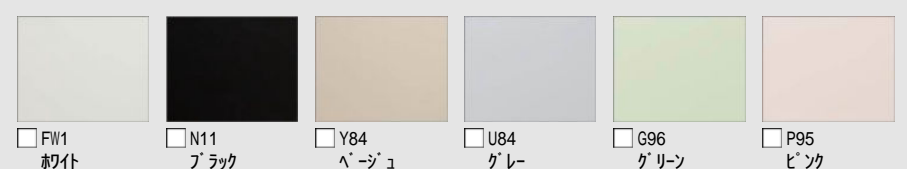

浴槽

NW1
ホワイト

浴槽エプロン

FW1
ホワイト

床

N86
ホワイト

■ 壁パネルカラー アクセント張り

アクセント:ハイクラス

ベース:ベースシックラス

■ 浴槽カラー FRP

■ エプロンカラー

■ 床カラー キレイサーモフロア 単色

◆ご注意とお願い
 ・写真は印刷のため、実際の色と異なる場合がございます。現物またはサンプルなどにてご確認ください。
 ・商品によっては、予告なく改良、仕様変更などを行う場合がありますので、ご了承ください。
 ・主要部材、アイテムのみの掲載につき、ご提案プランの詳細は見積書や図面にてご確認ください。
 ・掲載内容及び写真・図版の無断掲載はかたくお断りします。(許可なく転載・流用した場合、損害賠償が発生します。)