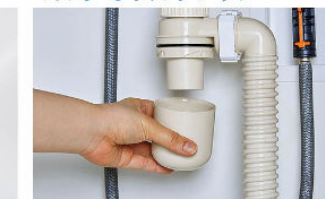

マルチボルトトラップ

トラップのお掃除まで簡単