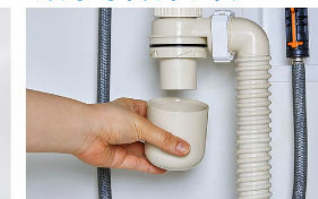

ミラーキャビネット

スリムLED照明・3面鏡・スマートポケット付全収納
MEB-903KXJU

間口900mm コンセント3個
散らばりがちなメイク小物もすっきり。小物の大きさに合わせて仕切りの位置を調整できます。

くもり止めLED

新てまなし排水口・マルチボルトトラップ

新てまなし排水口

排水口の中までスポンジでサッとお掃除できます。排水口を通しやすい大口径φ55の排水口です。

マルチボルトトラップ