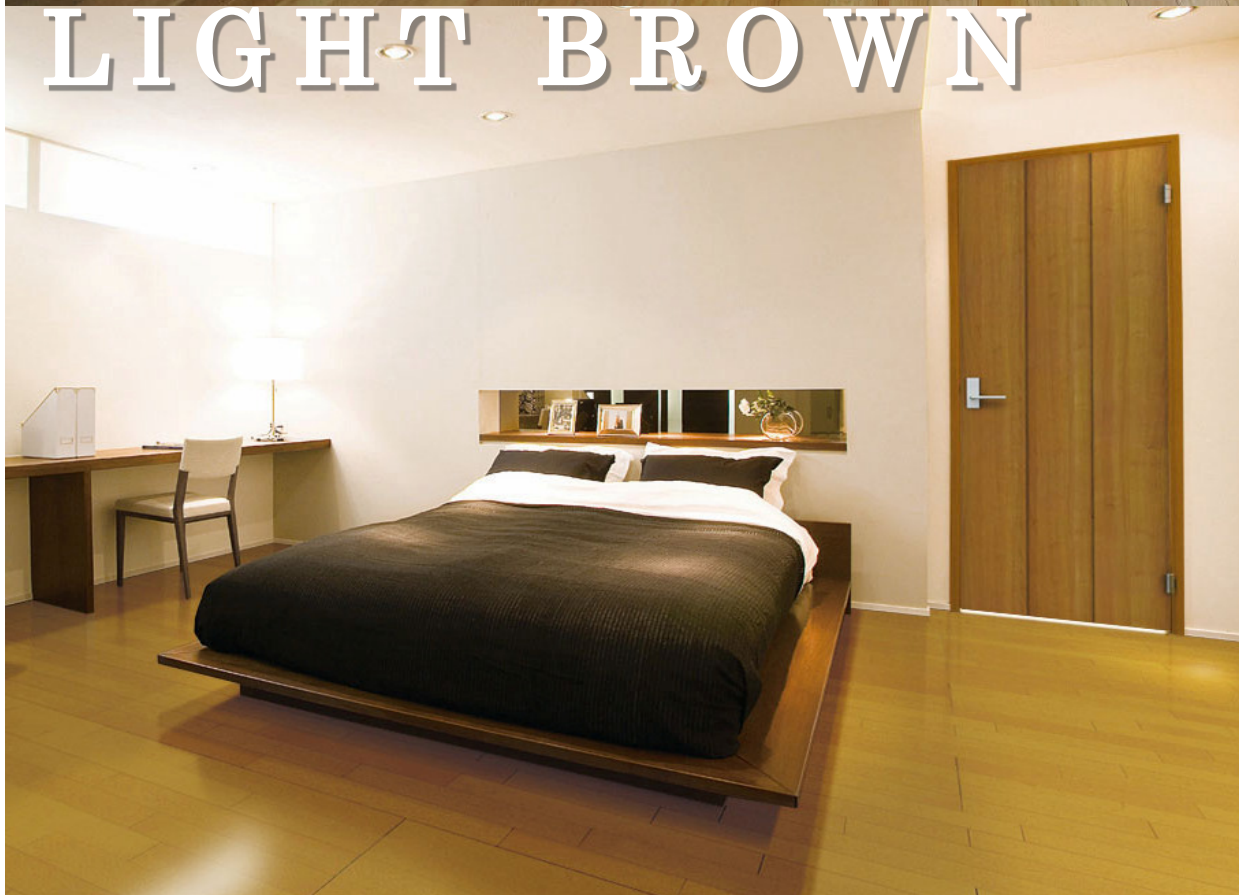

SIMPLE SELECTION

ライトブラウン色

LIGHT BROWN

COORDINATE LINE-UP

コーディネートラインナップ

華やかな色合いと光沢感。
あふれるたた住まいとラグジュアリーな雰囲気がお部屋を上品に彩ります。

DESIGN SELECT

ガラス建具デザイン (LDK入口)