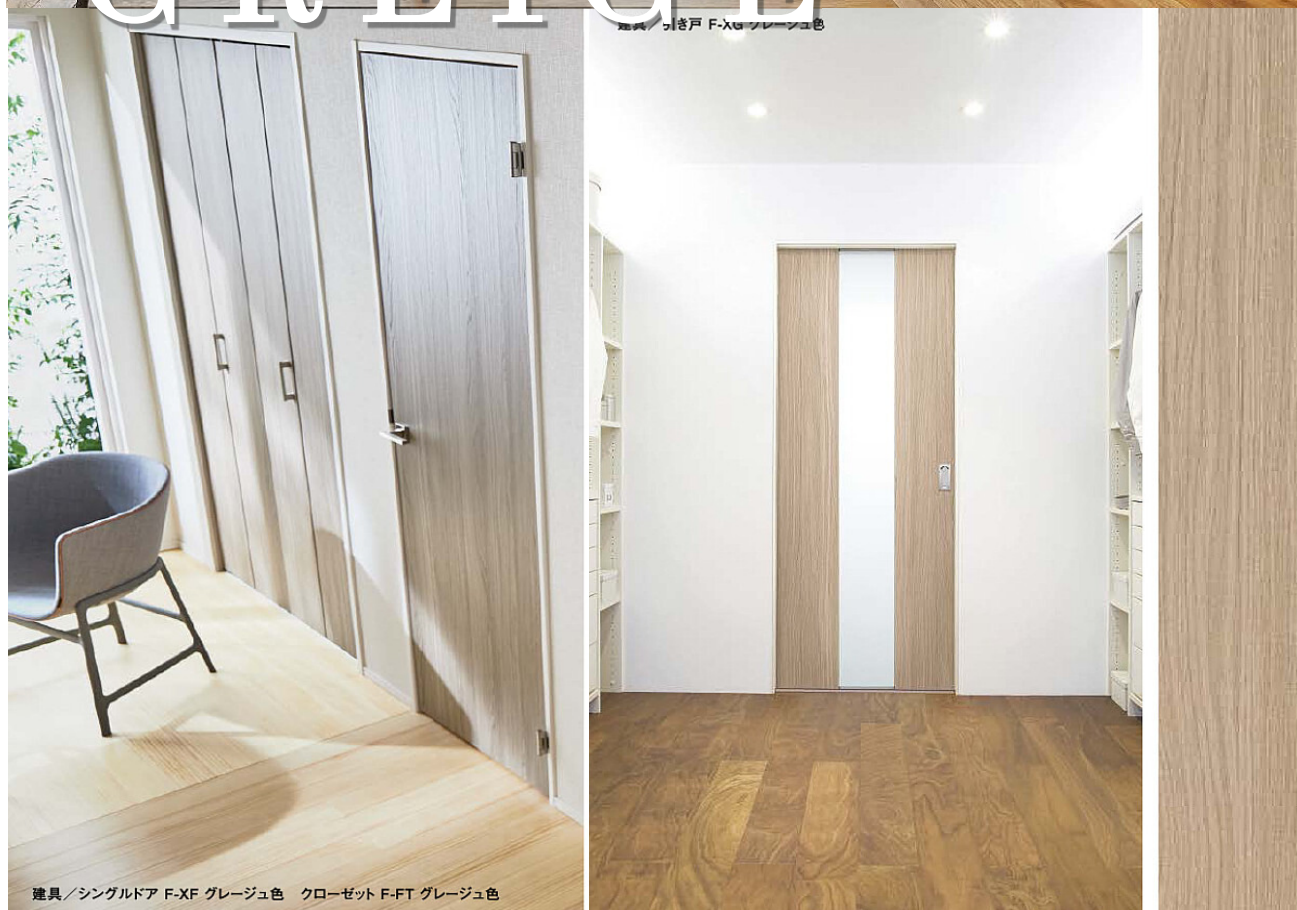

SIMPLE SELECTION