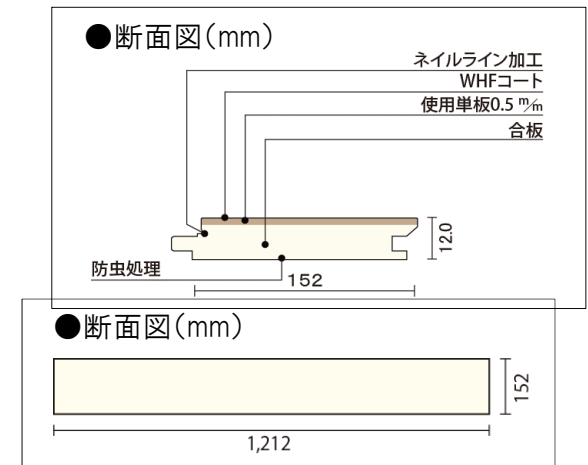

厳選された、世界を代表する銘木を表層単板に使用。表面には高性能のコーティングを施し、永い年月の使用でのキズや汚れに耐える高耐久性を手に入れました。まさに美しさも強さもウッドワンを代表する銘木フローリング、コンビットモノ 4尺タイプ。天然木の深い味わいをぜひ肌でお楽しみください。

一般的なフロアに比べ、約3倍もの厚みを持たせた独自の塗装。キャスターによる凹み傷をはじめ、暮らしの中でつきやすい様々な傷や汚れを軽減しながら、単板の風合いを損なわない、美しさと品質を兼ね備えたフローリング

試験によって実証された、優れた「傷のつきにくい性能」

鉛筆硬度試験 (JIS K5600) に準じて行った社内試験により、3H程度の硬度に耐える性能を確認しました。暮らしの中でつきやすいすり傷やひっかき傷など、さまざまな傷を軽減します。

とても汚れに強い

食べこぼしやソースのシミなどをはじめ、ヘアカラーが付着した場合でも汚れがサッと拭き取れるコート塗装を施しています。

フリーワックス

ワックス塗布は必要ありません。汚れや薬品による汚染、変色が発生しにくく、傷がつきにくい性能を有して、様々な場合によりワックスがけをされる場合には、必ず弊社推奨のワックスをご使用ください。

ひっかき傷・すり傷に強い

表面処理「WHFコート」により、オモチャや掃除機などによるひっかき傷や、スリッパ等の摩擦による小さな傷もつきにくくなっています。

キャスターに強い

キャスター付きの椅子に座って移動した場合や、落し物をした場合の凹み傷を目立ちにくくしています。

車椅子対応

一般的なフロアと比較して、車椅子をご使用の場合のすり傷つきにくくしています。

床暖房対応

天然木を使用した表面単板のひび割れ対策を施しています。床暖房やホットカーペットの使用に対応しています。