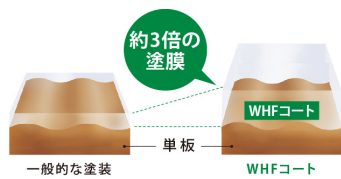

試験によって実証された、優れた「傷のつきにくい性能」

鉛筆硬度試験 (JIS K5600) に準じて行った社内試験により、3H程度の硬度に耐える性能を確認しました。暮らしの中でつきやすいすり傷やひっかき傷など、さまざまな傷を軽減します。

とても汚れに強い

食べこぼしやソースのシミなどをはじめ、ヘアカラーが付着した場合でも汚れがサッと拭き取れるコート塗装を施しています。

フリーワックス

ワックス塗布は必要ありません。汚れや薬品による汚染、変色が発生しにくく、傷がつきにくい性能を有して、様々な場合によりワックスがけをされる場合には、必ず弊社推奨のワックスをご使用ください。