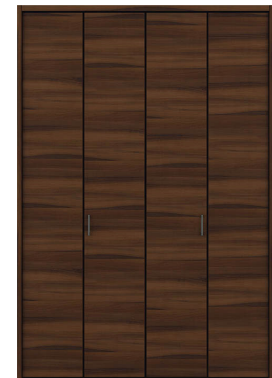

スマートタイプ（横木目）
F-FY

収納両開き戸