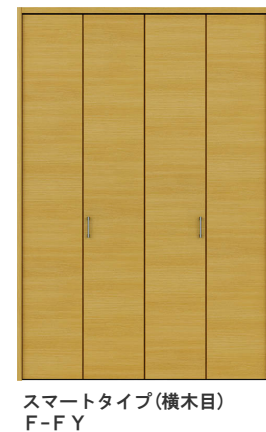

SIMPLE SELECTION

LIGHT CLEAR

COORDINATE LINE-UP

コーディネートラインナップ

トラディショナルな雰囲気により、世界中で高い人気を誇るオークをモチーフにしました。洗練とナチュラルが美しく調和した穏やかな色調が、空間に心地よいアクセントを与えてくれます。

DESIGN SELECT

ガラス建具デザイン (LDK入口)

玄関収納 (ミラー付き)

パネル建具デザイン (洋室・洗面所・トイレ)

クローゼットドア

収納両開き戸

レバーハンドル

引き戸引き手

収納取っ手

ライトスコープ

COORDINATE SELECT

コンビットモノ 4尺タイプ

コンビットストライプ 75U

※ 画像は印刷のため、実際の色・柄と異なる場合がございます。あらかじめご了承ください。