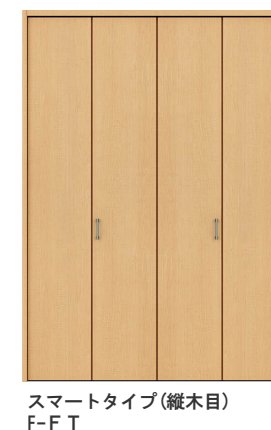

SIMPLE SELECTION

コーディネートラインナップ

パール色

PALE

COORDINATE LINE-UP

パール色ならではの明るく優美な色調が醸し出す、優しく温かみのある印象。
心地よいナチュラル感と気品あるたたずまいは、どんなコーディネートも幅広く楽しめます。

DESIGN SELECT

ガラス建具デザイン (LDK入口)

玄関収納(ミラー付き)

パネル建具デザイン (洋室・洗面所・トイレ)

クローゼットドア

収納両開き戸

レバーハンドル

引き戸引き手

収納取っ手

ライトスコープ

COORDINATE SELECT

コンビットモノ 4尺タイプ

1F

ハードメイプル

コンビットストライプ 75U

2F

PL
パール色

※ 画像は印刷のため、実際の色・柄と異なる場合がございます。あらかじめご了承ください。