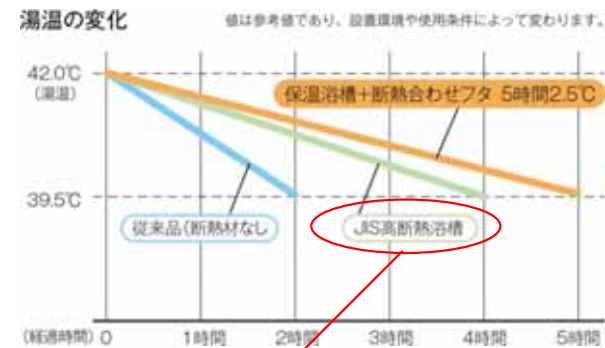

✓ Toclas Bathroom
Beaut Libero
ビュートリベロ

バスタブ (人造大理石)

スタークグラニット (ポップアップ排水栓)

+ 30,000円 (税抜)

マカロンホワイト

マカロンベージュ

マカロンピンク

マカロングリーン

浴槽保温

+ 20,000円 (税抜)

断熱材

高断熱浴槽はJIS A 5532 に規定される、湯温降下が4時間で2.5 以内の保温性能を持つ浴槽です。

風呂フタ

+ 20,000円 (税抜)

合わせフタ

1616の場合

ドア種類

+ 10,000円 (税抜)

開戸 / ホワイト

シャワー

+ 25,000円 (税抜)

エアインシャワー

エアインシャワーは角度調整式のフックになります。(上段のみ)

従来のシャワーと比較して約35%節水。空気を含んだ大きな水滴で、少ない水量でも勢いは充分です。