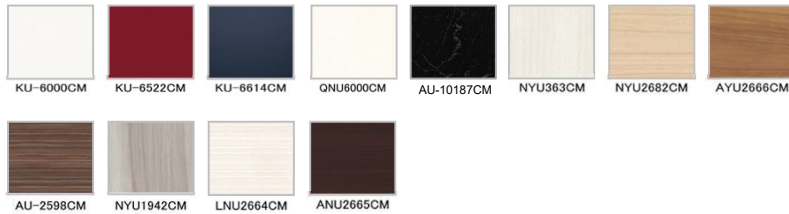

本物の木目を想わせる、最高級クラスの扉面材。高圧プレス製法から生まれるメラミン化粧板は抜群の耐久性を持ち、いつまでも美しい外観を保ちます。

高い強度

硬く丈夫なので、衝撃や磨耗に強く、キズもつきにくい素材です。

汚れに強い

酒、油、しょう油はもちろんだこと、家庭用薬品類、石鹸などに対して、強い耐久性を持っています。

水をはじく

水や汚れをはじくので、ぬれた布でサッと拭くだけで汚れがとれ、より衛生的です。

扉カラー 高圧メラミン化粧板

●マット

●鏡面

扉カラー エンボスDAPコート

扉カラー DAPコート

扉カラー オレフィンシート

WEB

カラーシミュレーションで
コーディネート
チェック！

WEB