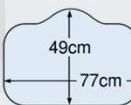

小物置き(標準装備)

大きな鍋も洗えるワイドなサイズ。