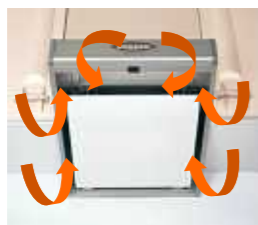

シロッコファン

VUS904 シルバー

ホーロー - 清流板付

整流板効果で排気能力2.5倍UP。煙の捕集効率98%。

頑固な油污れもサッと拭くだけでキレイになります。

グラスフィルターも丸洗いOK。

調理機器

幅60cmガスコンロ