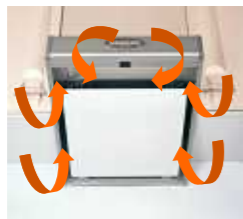

足元スライドタイプキャビネット

足元部分を収納スペースとして活用できます。普段使わない買い置きの食材や洗剤のストックなどの専用スペースにピッタリ。扉の形状をフラットにし密閉製を高めたので、床から舞い上がるホコリも防ぎ、お手入れも簡単です。

包丁差し

\*印刷色の為、実際のカラーとは多少異なる場合がありますので、御了承下さい。

シロッコファン

VUS904 シルバー

ホーロー・清流板付

整流板効果で排気能力2.5倍UP。煙の捕集効率98%。