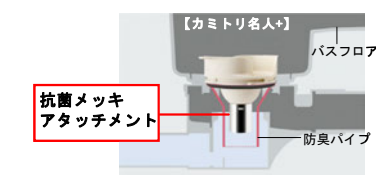

クリア小3個

簡単に取り外し
ができます。

■ドア

折戸 ホワイト

■照明

手元は明るく、
まぶしさを抑えた
丸型照明1灯

■握りバー

握りバー
400mm
1本標準

■その他

風呂ふた

・専用イス
・窓枠/D200mmホワイト

point-1
お手入れ簡単

カミトリ名人+ (7°刃)

抗菌メッキで排水口ヌメリを
抑える「カミトリ名人+プラス」

洗い場でシャワーを流すだけで、髪の毛やゴミ
が中央に小さくまとまり、そのまま手を触れる
ことなくゴミ箱へ捨てるができます。

排水口のヌメリを抑える抗菌効果
をプラス！

つまみを持って… トントンしてホイ！

スミらく仕上げ

汚れをためない、お手入れ簡単な工夫

浴槽のゆるやかな勾配で
水滴をためない設計。

フロアと壁、バスタブと壁の汚れやすい部
分に立上げをもうけ、お手入れしやすく水
アカなどがつきにくい形状です。

お手入れ memo 浴室に入った瞬間、独特のイヤなニオイがすることがあります。その原因は、浴室の汚れや水分を栄養にして繁殖する菌によるもの。ニオイを発生させないためにも、入浴後は汚れを残さないこと、余分な水滴を残さないことが大切です。