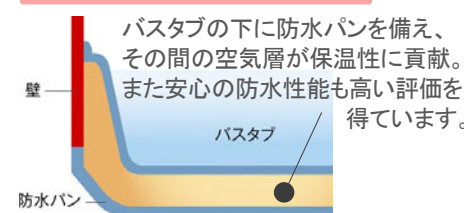

安心 W床構造

バスタブの下に防水パンを備え、
その間の空気層が保温性に貢献。
また安心の防水性能も高い評価を
得ています。